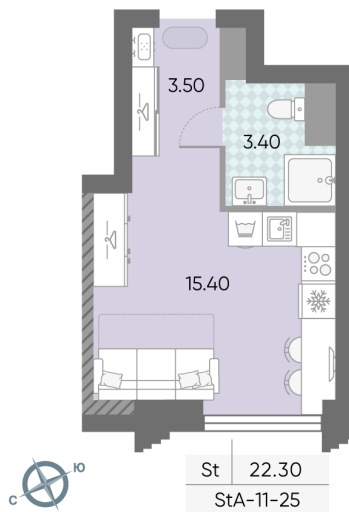

Жилой комплекс «ОБРУЧЕВА 30»

Адрес Коньково, Москва, ул. Обручева, д.30а

корпуса 1-2, этаж 25

Студия №385

Общая площадь 22.3 м²

Тип планировки StA-11-25

Срок сдачи IV кв. 2026

Класс жилья Бизнес

Без отделки

12 681 697 руб.
спецпредложение

14 658 748 руб.
базовая цена

[Ссылка на квартиру на сайте](#)

*Данное предложение не является публичной офертой. Информация актуальна на 17.11.2024