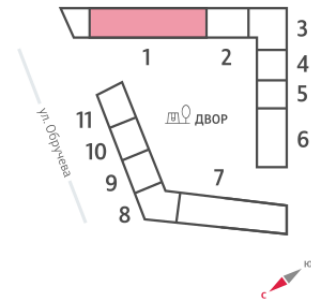

Жилой комплекс «ОБРУЧЕВА 30»

Адрес Коньково, Москва, ул. Обручева, д.30а

корпуса 1-2, этаж 25

Студия №385

Общая площадь 22.3 м²

Тип планировки StA-11-25

Срок сдачи IV кв. 2026

Класс жилья Бизнес

Без отделки

12 681 697 руб.
спецпредложение

14 658 748 руб.
базовая цена

[Ссылка на квартиру на сайте](#)