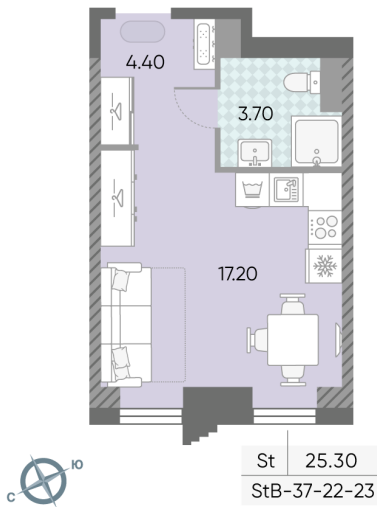

Жилой комплекс «ОБРУЧЕВА 30»

Адрес Коньково, Москва, ул. Обручева, д.30а

корпуса 1-2, этаж 22

Студия №346

Общая площадь 25.3 м²

Тип планировки StB-37-22-23

Срок сдачи IV кв. 2026

Класс жилья Бизнес

Без отделки

13 665 997 руб.
спецпредложение

15 796 991 руб.
базовая цена

[Ссылка на квартиру на сайте](#)

*Данное предложение не является публичной офертой. Информация актуальна на 17.11.2024