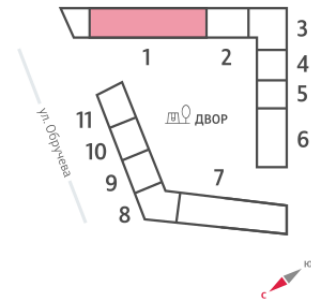

Жилой комплекс «ОБРУЧЕВА 30»

Адрес Коньково, Москва, ул. Обручева, д.30а

корпуса 1-2, этаж 22

Студия №346

Общая площадь 25.3 м²

Тип планировки StB-37-22-23

Срок сдачи IV кв. 2026

Класс жилья Бизнес

Без отделки

13 665 997 руб.
спецпредложение

15 796 991 руб.
базовая цена

[Ссылка на квартиру на сайте](#)