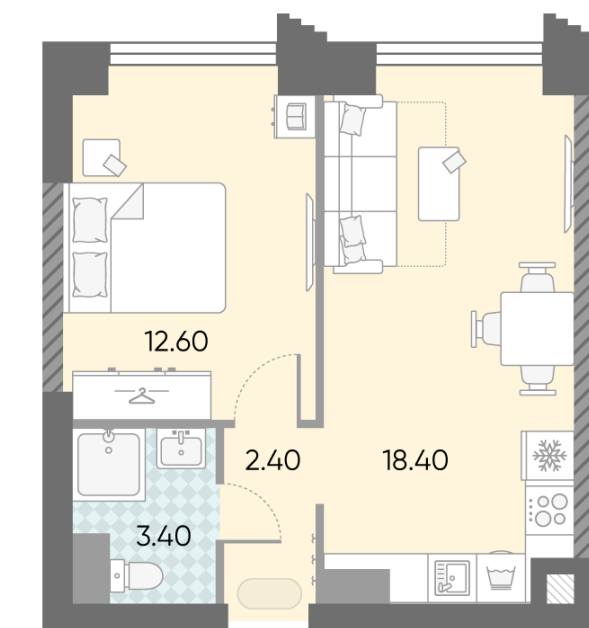

Жилой комплекс «ОБРУЧЕВА 30», корпуса 1-2

Срок сдачи: IV кв. 2026

Адрес: Коньково район, Москва, ул. Обручева, д.30а

Станция метро: Калужская, Воронцовская

1-комнатная евро квартира №342

Спецпредложение:	18 848 812 руб	Подъезд:	1
Базовая цена:	21 790 384 руб	Этаж:	22
Количество комнат	1	Всего этажей	58
Общая площадь	36.8 м ²	Тип планировки:	1еВ-47-22-23
		Отделка:	без отделки

Европланировка

1е 36.80
1еВ-47-22-23

Жилой комплекс «ОБРУЧЕВА 30», корпуса 1-2

▲ м ВОРОНЦОВСКАЯ (10 мин. пешком)

◀ м КАЛУЖСКАЯ (5 мин. пешком)

▲ УЛИЦА ОБРУЧЕВА

▼ ЛЕНИНСКИЙ ПРОСПЕКТ

🏠 ДВОР