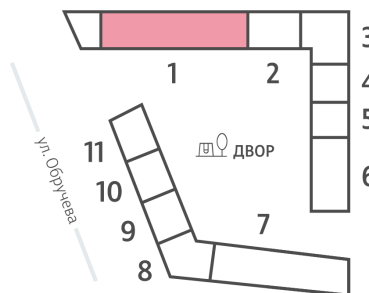

Жилой комплекс «ОБРУЧЕВА 30», корпуса 1-2

Срок сдачи: IV кв. 2026

Адрес: Коньково район, Москва, ул. Обручева, д.30а

Станция метро: Калужская, Воронцовская

1-комнатная евро квартира №342

Спецпредложение:	18 848 812 руб	Подъезд:	1
Базовая цена:	21 790 384 руб	Этаж:	22
Количество комнат	1	Всего этажей	58
Общая площадь	36.8 м ²	Тип планировки:	1еВ-47-22-23
		Отделка:	без отделки

Европланировка

1е 36.80
1еВ-47-22-23

Жилой комплекс «ОБРУЧЕВА 30», корпуса 1-2

▲ м ВОРОНЦОВСКАЯ (10 мин. пешком)

◀ м КАЛУЖСКАЯ (5 мин. пешком)

▲ УЛИЦА ОБРУЧЕВА

▼ ЛЕНИНСКИЙ ПРОСПЕКТ

🏠 ДВОР