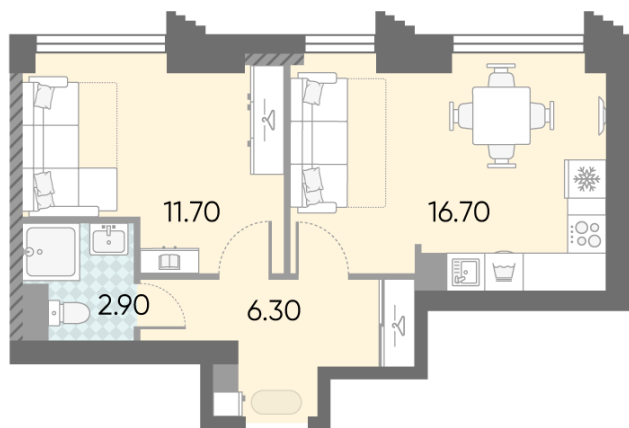

Жилой комплекс «ОБРУЧЕВА 30», корпуса 1-2

Срок сдачи: IV кв. 2026

Адрес: Коньково район, Москва, ул. Обручева, д.30а

Станция метро: Калужская, Воронцовская

1-комнатная евро квартира №338

Спецпредложение:	18 829 628 руб	Подъезд:	1
Базовая цена:	21 768 219 руб	Этаж:	22
Количество комнат	1	Всего этажей	58
Общая площадь	37.6 м ²	Тип планировки:	1еН-2-22-23
		Отделка:	без отделки

Европланировка

1е 37.60
1еН-2-22-23

Жилой комплекс «ОБРУЧЕВА 30», корпуса 1-2

▲ м ВОРОНЦОВСКАЯ (10 мин. пешком)

◀ м КАЛУЖСКАЯ (5 мин. пешком)

▲ УЛИЦА ОБРУЧЕВА

▼ ЛЕНИНСКИЙ ПРОСПЕКТ

ДВОР