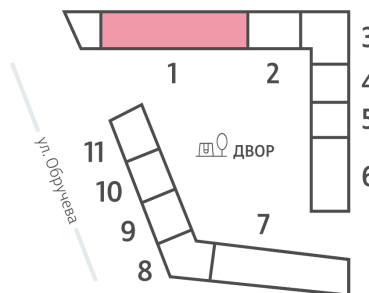

Жилой комплекс «ОБРУЧЕВА 30», корпуса 1-2

Срок сдачи: IV кв. 2026

Адрес: Коньково район, Москва, ул. Обручева, д.30а

Станция метро: Калужская, Воронцовская

1-комнатная евро квартира №338

Спецпредложение:	18 829 628 руб	Подъезд:	1
Базовая цена:	21 768 219 руб	Этаж:	22
Количество комнат	1	Всего этажей	58
Общая площадь	37.6 м ²	Тип планировки:	1еН-2-22-23
		Отделка:	без отделки

Европланировка

1е 37.60
1еН-2-22-23

Жилой комплекс «ОБРУЧЕВА 30», корпуса 1-2

▲ м ВОРОНЦОВСКАЯ (10 мин. пешком)

◀ м КАЛУЖСКАЯ (5 мин. пешком)

▲ УЛИЦА ОБРУЧЕВА

▼ ЛЕНИНСКИЙ ПРОСПЕКТ

ДВОР