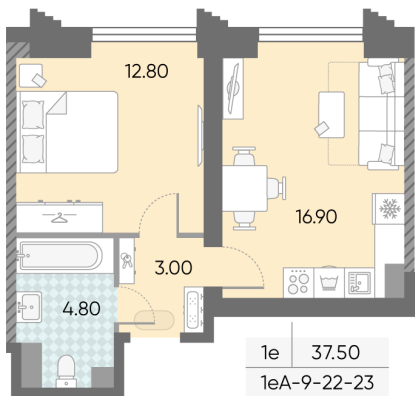

Жилой комплекс «ОБРУЧЕВА 30»

Адрес Коньково, Москва, ул. Обручева, д.30а
корпуса 1-2, этаж 22
1-комнатная евро квартира №337

Общая площадь 37.5 м²

Тип планировки 1eA-9-22-23

Срок сдачи IV кв. 2026

Класс жилья Бизнес

Без отделки

19 182 075 руб.
спецпредложение

22 175 775 руб.
базовая цена

[Ссылка на квартиру на сайте](#)

*Данное предложение не является публичной офертой. Информация актуальна на 24.11.2024

Адреса и время работы офисов продаж на сайте lsr.ru в разделе Контакты