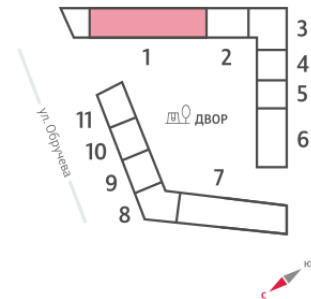

Жилой комплекс «ОБРУЧЕВА 30»

Адрес Коньково, Москва, ул. Обручева, д.30а
корпуса 1-2, этаж 22
1-комнатная евро квартира №337

Общая площадь 37.5 м²

Тип планировки 1eA-9-22-23

Срок сдачи IV кв. 2026

Класс жилья Бизнес

Без отделки

19 182 075 руб.
спецпредложение

22 175 775 руб.
базовая цена

[Ссылка на квартиру на сайте](#)