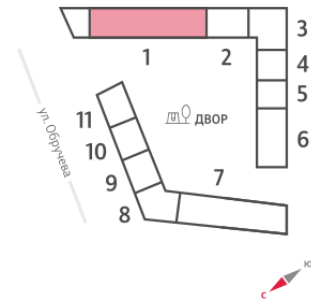

Жилой комплекс «ОБРУЧЕВА 30»

Адрес Коньково, Москва, ул. Обручева, д.30а

корпуса 1-2, этаж 22

Студия №336

Общая площадь 23.8 м²

Тип планировки StB-35-22-23

Срок сдачи IV кв. 2026

Класс жилья Бизнес

Без отделки

13 224 969 руб.
спецпредложение

15 287 001 руб.

базовая цена

[Ссылка на квартиру на сайте](#)

St 23.80
StB-35-22-23

*Данное предложение не является публичной офертой. Информация актуальна на 17.11.2024