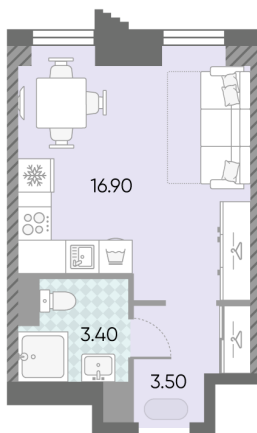

Жилой комплекс «ОБРУЧЕВА 30»

Адрес Коньково, Москва, ул. Обручева, д.30а

корпуса 1-2, этаж 22

Студия №336

Общая площадь 23.8 м²

Тип планировки StB-35-22-23

Срок сдачи IV кв. 2026

Класс жилья Бизнес

Без отделки

13 224 969 руб.
спецпредложение

15 287 001 руб.

базовая цена

[Ссылка на квартиру на сайте](#)

St 23.80
StB-35-22-23