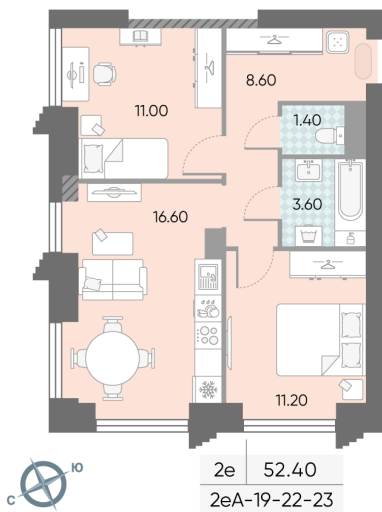

Жилой комплекс «ОБРУЧЕВА 30»

Адрес Коньково, Москва, ул. Обручева, д.30а
корпуса 1-2, этаж 22
2-комнатная евро квартира №333

Общая площадь 52.4 м²

Тип планировки 2еА-19-22-23

Срок сдачи IV кв. 2026

Класс жилья Бизнес

Без отделки

25 028 860 руб.
спецпредложение

28 937 009 руб.
базовая цена

[Ссылка на квартиру на сайте](#)

*Данное предложение не является публичной офертой. Информация актуальна на 23.11.2024