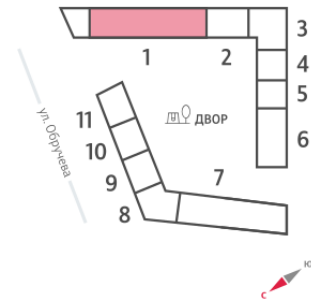

Жилой комплекс «ОБРУЧЕВА 30»

Адрес Коньково, Москва, ул. Обручева, д.30а
корпуса 1-2, этаж 22
2-комнатная евро квартира №333

Общая площадь 52.4 м²

Тип планировки 2еА-19-22-23

Срок сдачи IV кв. 2026

Класс жилья Бизнес

Без отделки

25 028 860 руб.
спецпредложение

28 937 009 руб.
базовая цена

[Ссылка на квартиру на сайте](#)