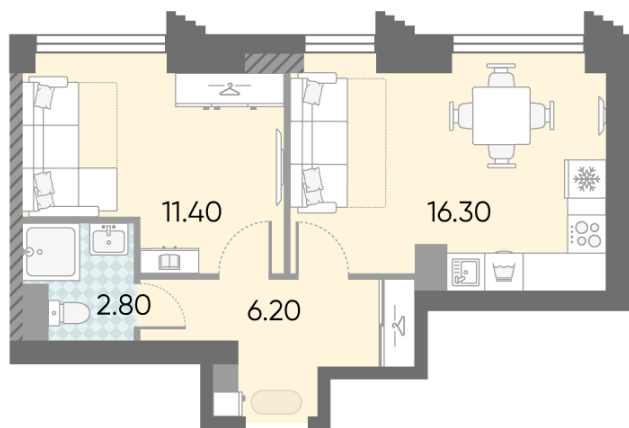

Жилой комплекс «ОБРУЧЕВА 30», корпуса 1-2

Срок сдачи: IV кв. 2026

Адрес: Коньково район, Москва, ул. Обручева, д.30а

Станция метро: Калужская, Воронцовская

1-комнатная евро квартира №321

Спецпредложение:	18 736 010 руб	Подъезд:	1
Базовая цена:	21 659 973 руб	Этаж:	21
Количество комнат	1	Всего этажей	58
Общая площадь	36.7 м²	Тип планировки:	1еН-2-18-21
		Отделка:	без отделки

Европланировка

1е 36.70
1еН-2-18-21