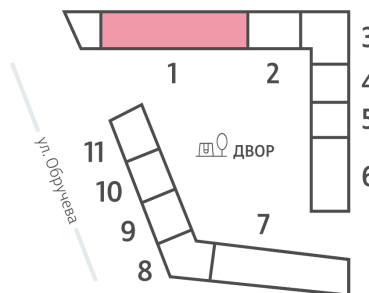

## Жилой комплекс «ОБРУЧЕВА 30», корпуса 1-2

Срок сдачи: IV кв. 2026

Адрес: Коньково район, Москва, ул. Обручева, д.30а

Станция метро: Калужская, Воронцовская

### 1-комнатная евро квартира №321

<b>Спецпредложение:</b>	<b>18 736 010 руб</b>	Подъезд:	1
Базовая цена:	21 659 973 руб	Этаж:	21
Количество комнат	1	Всего этажей	58
Общая площадь	36.7 м <sup>2</sup>	Тип планировки:	1еН-2-18-21
		Отделка:	без отделки

# Жилой комплекс «ОБРУЧЕВА 30», корпуса 1-2

▲ м ВОРОНЦОВСКАЯ (10 мин. пешком)

◀ м КАЛУЖСКАЯ (5 мин. пешком)

▲ УЛИЦА ОБРУЧЕВА

▼ ЛЕНИНСКИЙ ПРОСПЕКТ

🏠 ДВОР

Информация действительна на 12.12.2024

\* Данное предложение не является публичной офертой