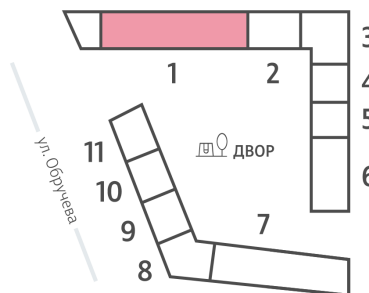

## Жилой комплекс «ОБРУЧЕВА 30», корпуса 1-2

Срок сдачи: IV кв. 2026

Адрес: Коньково район, Москва, ул. Обручева, д.30а

Станция метро: Калужская, Воронцовская

### 2-комнатная евро квартира №317

Спецпредложение:	26 439 771 руб	Подъезд:	1
Базовая цена:	30 568 553 руб	Этаж:	21
Количество комнат	2	Всего этажей	58
Общая площадь	58.7 м <sup>2</sup>	Тип планировки:	2еА-20-18-21
		Отделка:	без отделки

# Жилой комплекс «ОБРУЧЕВА 30», корпуса 1-2

▲ м ВОРОНЦОВСКАЯ (10 мин. пешком)

◀ м КАЛУЖСКАЯ (5 мин. пешком)

▲ УЛИЦА ОБРУЧЕВА

▼ ЛЕНИНСКИЙ ПРОСПЕКТ

🏡 ДВОР

Информация действительна на 12.12.2024

\* Данное предложение не является публичной офертой