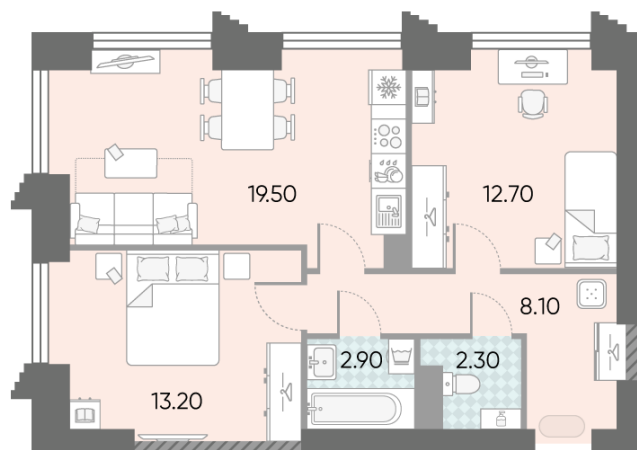

Жилой комплекс «ОБРУЧЕВА 30», корпуса 1-2

Срок сдачи: IV кв. 2026

Адрес: Коньково район, Москва, ул. Обручева, д.30а

Станция метро: Калужская, Воронцовская

2-комнатная евро квартира №317

Спецпредложение:	26 439 771 руб	Подъезд:	1
Базовая цена:	30 568 553 руб	Этаж:	21
Количество комнат	2	Всего этажей	58
Общая площадь	58.7 м²	Тип планировки:	2еА-20-18-21
		Отделка:	без отделки

Европланировка

2е 58.70
2еА-20-18-21