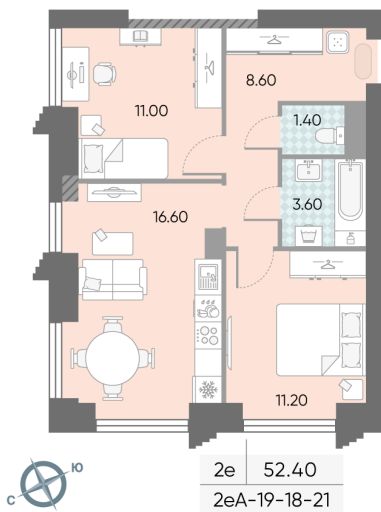

Жилой комплекс «ОБРУЧЕВА 30»

Адрес Коньково, Москва, ул. Обручева, д.30а

корпуса 1-2, этаж 21

2-комнатная евро квартира №316

Общая площадь 52.4 м²

Тип планировки 2еА-19-18-21

Срок сдачи IV кв. 2026

Класс жилья Бизнес

Без отделки

24 921 754 руб.
спецпредложение

28 813 135 руб.

базовая цена

[Ссылка на квартиру на сайте](#)

*Данное предложение не является публичной офертой. Информация актуальна на 21.11.2024