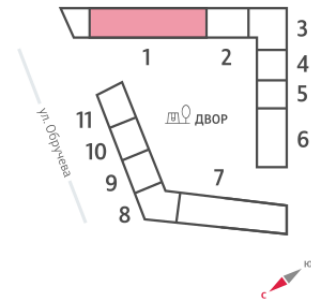

Жилой комплекс «ОБРУЧЕВА 30»

Адрес Коньково, Москва, ул. Обручева, д.30а

корпуса 1-2, этаж 21

2-комнатная евро квартира №316

Общая площадь 52.4 м²

Тип планировки 2еА-19-18-21

Срок сдачи IV кв. 2026

Класс жилья Бизнес

Без отделки

24 921 754 руб.
спецпредложение

28 813 135 руб.

базовая цена

[Ссылка на квартиру на сайте](#)