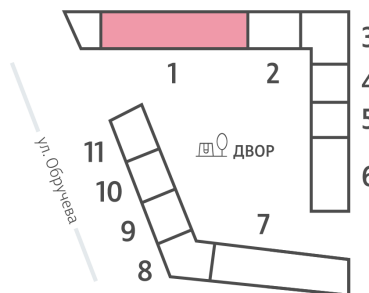

Жилой комплекс «ОБРУЧЕВА 30», корпуса 1-2

Срок сдачи: IV кв. 2026

Адрес: Коньково район, Москва, ул. Обручева, д.30а

Станция метро: Калужская, Воронцовская

1-комнатная евро квартира №304

Спецпредложение:	18 655 967 руб	Подъезд:	1
Базовая цена:	21 567 415 руб	Этаж:	20
Количество комнат	1	Всего этажей	58
Общая площадь	36.7 м²	Тип планировки:	1еН-2-18-21
		Отделка:	без отделки

Европланировка

1е 36.70
1еН-2-18-21