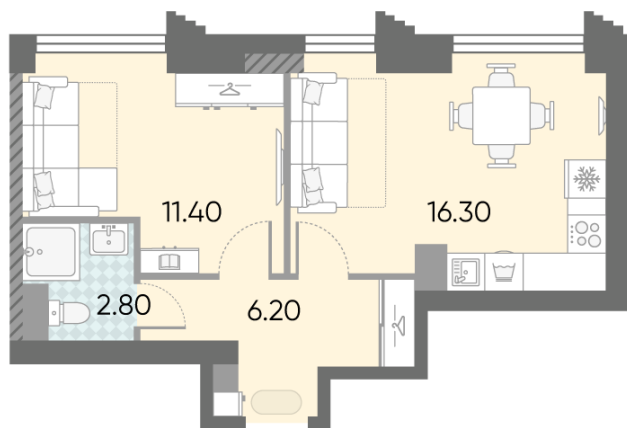

Жилой комплекс «ОБРУЧЕВА 30», корпуса 1-2

Срок сдачи: IV кв. 2026

Адрес: Коньково район, Москва, ул. Обручева, д.30а

Станция метро: Калужская, Воронцовская

1-комнатная евро квартира №304

Спецпредложение:	18 655 967 руб	Подъезд:	1
Базовая цена:	21 567 415 руб	Этаж:	20
Количество комнат	1	Всего этажей	58
Общая площадь	36.7 м²	Тип планировки:	1еН-2-18-21
		Отделка:	без отделки

Европланировка

1е 36.70
1еН-2-18-21