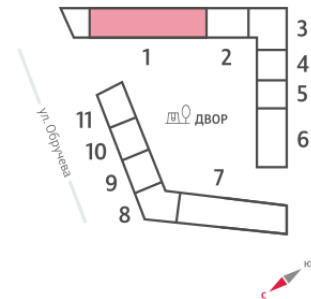

Жилой комплекс «ОБРУЧЕВА 30»

Адрес Коньково, Москва, ул. Обручева, д.30а
корпуса 1-2, этаж 20
1-комнатная евро квартира №303

Общая площадь 37.5 м²

Тип планировки 1еА-9-18-21

Срок сдачи IV кв. 2026

Класс жилья Бизнес

Без отделки

19 027 200 руб.
спецпредложение

21 996 675 руб.
базовая цена

[Ссылка на квартиру на сайте](#)