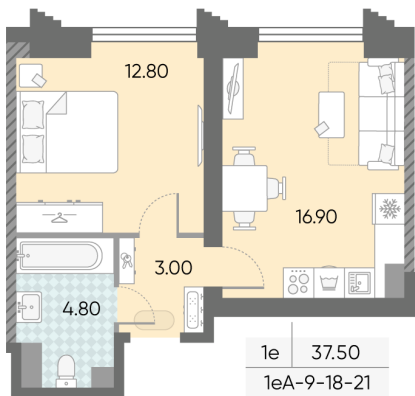

Жилой комплекс «ОБРУЧЕВА 30»

Адрес Коньково, Москва, ул. Обручева, д.30а
корпуса 1-2, этаж 20
1-комнатная евро квартира №303

Общая площадь 37.5 м²

Тип планировки 1еА-9-18-21

Срок сдачи IV кв. 2026

Класс жилья Бизнес

Без отделки

19 027 200 руб.
спецпредложение

21 996 675 руб.
базовая цена

[Ссылка на квартиру на сайте](#)

*Данное предложение не является публичной офертой. Информация актуальна на 24.11.2024