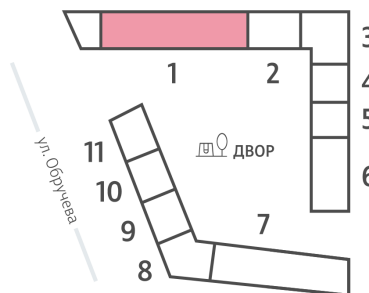

Жилой комплекс «ОБРУЧЕВА 30», корпуса 1-2

Срок сдачи: IV кв. 2026

Адрес: Коньково район, Москва, ул. Обручева, д.30а

Станция метро: Калужская, Воронцовская

2-комнатная евро квартира №300

Спецпредложение:	26 332 056 руб	Подъезд:	1
Базовая цена:	30 443 991 руб	Этаж:	20
Количество комнат	2	Всего этажей	58
Общая площадь	58.7 м ²	Тип планировки:	2еА-20-18-21
		Отделка:	без отделки

Европланировка

2е 58.70
2еА-20-18-21

Жилой комплекс «ОБРУЧЕВА 30», корпуса 1-2

▲ м ВОРОНЦОВСКАЯ (10 мин. пешком)

◀ м КАЛУЖСКАЯ (5 мин. пешком)

▲ УЛИЦА ОБРУЧЕВА

▼ ЛЕНИНСКИЙ ПРОСПЕКТ

🏠 ДВОР