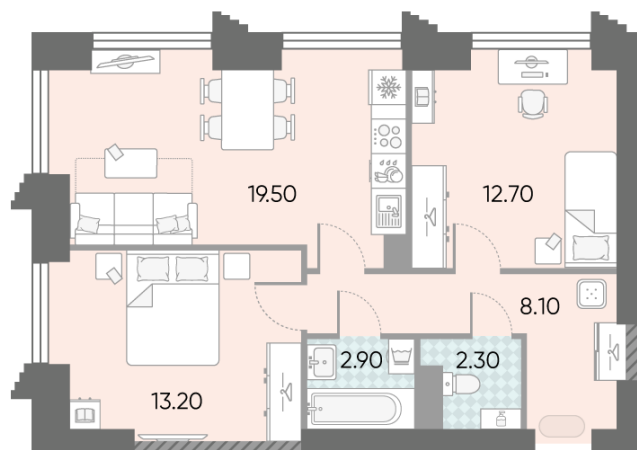

Жилой комплекс «ОБРУЧЕВА 30», корпуса 1-2

Срок сдачи: IV кв. 2026

Адрес: Коньково район, Москва, ул. Обручева, д.30а

Станция метро: Калужская, Воронцовская

2-комнатная евро квартира №300

Спецпредложение:	26 332 056 руб	Подъезд:	1
Базовая цена:	30 443 991 руб	Этаж:	20
Количество комнат	2	Всего этажей	58
Общая площадь	58.7 м ²	Тип планировки:	2еА-20-18-21
		Отделка:	без отделки

Европланировка

2е 58.70
2еА-20-18-21

Жилой комплекс «ОБРУЧЕВА 30», корпуса 1-2

▲ м ВОРОНЦОВСКАЯ (10 мин. пешком)

◀ м КАЛУЖСКАЯ (5 мин. пешком)

▲ УЛИЦА ОБРУЧЕВА

▼ ЛЕНИНСКИЙ ПРОСПЕКТ

🏠 ДВОР