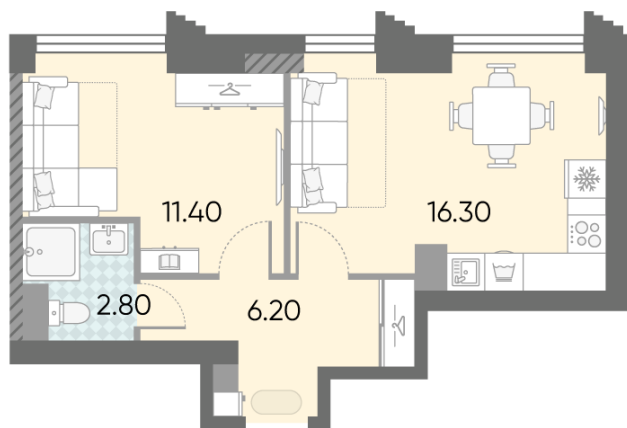

Жилой комплекс «ОБРУЧЕВА 30», корпуса 1-2

Срок сдачи: IV кв. 2026

Адрес: Коньково район, Москва, ул. Обручева, д.30а

Станция метро: Калужская, Воронцовская

1-комнатная евро квартира №287

Спецпредложение:	18 575 925 руб	Подъезд:	1
Базовая цена:	21 474 821 руб	Этаж:	19
Количество комнат	1	Всего этажей	58
Общая площадь	36.7 м²	Тип планировки:	1еН-2-18-21
		Отделка:	без отделки

Европланировка

1е 36.70
1еН-2-18-21