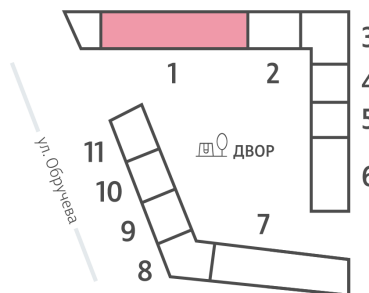

## Жилой комплекс «ОБРУЧЕВА 30», корпуса 1-2

Срок сдачи: IV кв. 2026

Адрес: Коньково район, Москва, ул. Обручева, д.30а

Станция метро: Калужская, Воронцовская

### 1-комнатная евро квартира №287

<b>Спецпредложение:</b>	<b>18 575 925 руб</b>	Подъезд:	1
Базовая цена:	21 474 821 руб	Этаж:	19
Количество комнат	1	Всего этажей	58
Общая площадь	36.7 м <sup>2</sup>	Тип планировки:	1еН-2-18-21
		Отделка:	без отделки

# Жилой комплекс «ОБРУЧЕВА 30», корпуса 1-2

▲ м ВОРОНЦОВСКАЯ (10 мин. пешком)

◀ м КАЛУЖСКАЯ (5 мин. пешком)

▲ УЛИЦА ОБРУЧЕВА

▼ ЛЕНИНСКИЙ ПРОСПЕКТ

🏡 ДВОР

Информация действительна на 12.12.2024

\* Данное предложение не является публичной офертой