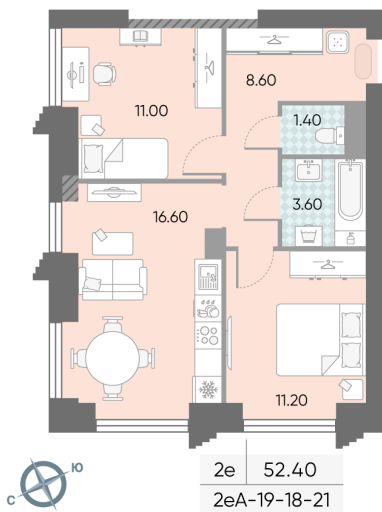

Жилой комплекс «ОБРУЧЕВА 30»

Адрес Коньково, Москва, ул. Обручева, д.30а
корпуса 1-2, этаж 19
2-комнатная евро квартира №282

Общая площадь 52.4 м²

Тип планировки 2еА-19-18-21

Срок сдачи IV кв. 2026

Класс жилья Бизнес

Без отделки

24 713 045 руб.
спецпредложение

28 571 781 руб.
базовая цена

[Ссылка на квартиру на сайте](#)

*Данное предложение не является публичной офертой. Информация актуальна на 21.11.2024