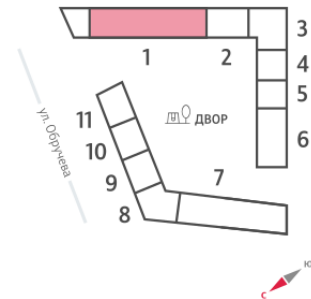

Жилой комплекс «ОБРУЧЕВА 30»

Адрес Коньково, Москва, ул. Обручева, д.30а
корпуса 1-2, этаж 19
2-комнатная евро квартира №282

Общая площадь 52.4 м²

Тип планировки 2еА-19-18-21

Срок сдачи IV кв. 2026

Класс жилья Бизнес

Без отделки

24 713 045 руб.
спецпредложение

28 571 781 руб.
базовая цена

[Ссылка на квартиру на сайте](#)