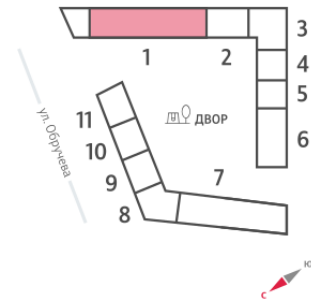

Жилой комплекс «ОБРУЧЕВА 30»

Адрес Коньково, Москва, ул. Обручева, д.30а
корпуса 1-2, этаж 18
2-комнатная евро квартира №265

Общая площадь **52.4 м²**

Тип планировки **2еА-19-18-21**

Срок сдачи **IV кв. 2026**

Класс жилья **Бизнес**

Без отделки

24 605 887 руб.
спецпредложение

28 447 907 руб.
базовая цена

[Ссылка на квартиру на сайте](#)