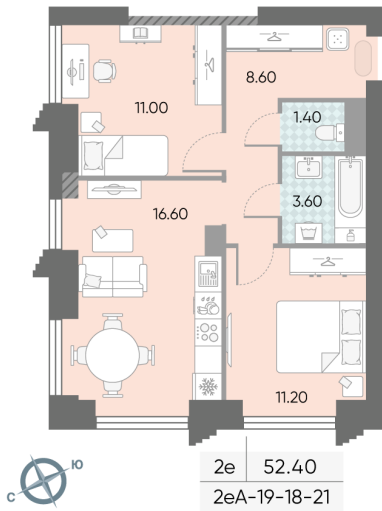

Жилой комплекс «ОБРУЧЕВА 30»

Адрес Коньково, Москва, ул. Обручева, д.30а
корпуса 1-2, этаж 18
2-комнатная евро квартира №265

Общая площадь **52.4 м²**

Тип планировки **2еА-19-18-21**

Срок сдачи **IV кв. 2026**

Класс жилья **Бизнес**

Без отделки

24 605 887 руб.
спецпредложение

28 447 907 руб.
базовая цена

[Ссылка на квартиру на сайте](#)

*Данное предложение не является публичной офертой. Информация актуальна на 21.11.2024