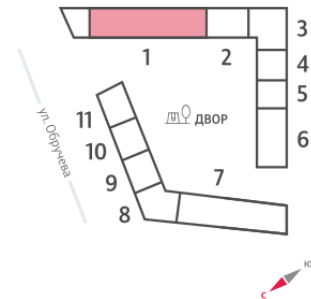

Жилой комплекс «ОБРУЧЕВА 30»

Адрес Коньково, Москва, ул. Обручева, д.30а

корпуса 1-2, этаж 16

2-комнатная евро квартира №235

Общая площадь 57.3 м²

Тип планировки 2еА-16-16

Срок сдачи IV кв. 2026

Класс жилья Бизнес

Без отделки

26 084 106 руб.
спецпредложение

30 157 276 руб.
базовая цена

[Ссылка на квартиру на сайте](#)

2е | 57.30
2еА-16-16

*Данное предложение не является публичной офертой. Информация актуальна на 22.11.2024