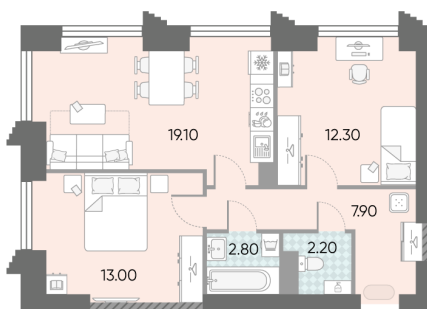

Жилой комплекс «ОБРУЧЕВА 30»

Адрес Коньково, Москва, ул. Обручева, д.30а

корпуса 1-2, этаж 16

2-комнатная евро квартира №235

Общая площадь 57.3 м²

Тип планировки 2еА-16-16

Срок сдачи IV кв. 2026

Класс жилья Бизнес

Без отделки

26 084 106 руб.
спецпредложение

30 157 276 руб.
базовая цена

[Ссылка на квартиру на сайте](#)

2е | 57.30
2еА-16-16