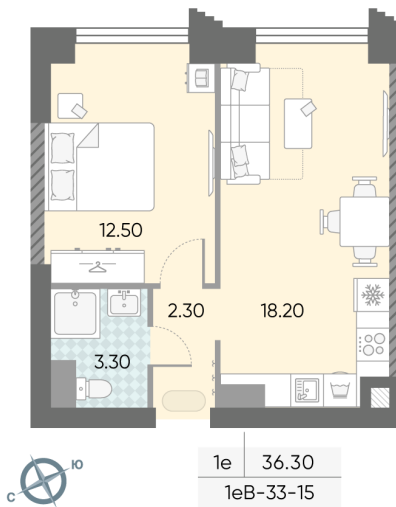

Жилой комплекс «ОБРУЧЕВА 30»

Адрес Коньково, Москва, ул. Обручева, д.30а

корпуса 1-2, этаж 15

1-комнатная евро квартира №228

Общая площадь 36.3 м²

Тип планировки 1еВ-33-15

Срок сдачи IV кв. 2026

Класс жилья Бизнес

Без отделки

18 241 221 руб.
спецпредложение

21 087 795 руб.
базовая цена

[Ссылка на квартиру на сайте](#)

*Данное предложение не является публичной офертой. Информация актуальна на 21.11.2024

Адреса и время работы офисов продаж на сайте lsr.ru в разделе Контакты