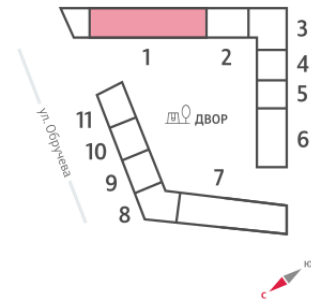

Жилой комплекс «ОБРУЧЕВА 30»

Адрес Коньково, Москва, ул. Обручева, д.30а

корпуса 1-2, этаж 15

1-комнатная евро квартира №228

Общая площадь 36.3 м²

Тип планировки 1еВ-33-15

Срок сдачи IV кв. 2026

Класс жилья Бизнес

Без отделки

18 241 221 руб.
спецпредложение

21 087 795 руб.
базовая цена

[Ссылка на квартиру на сайте](#)