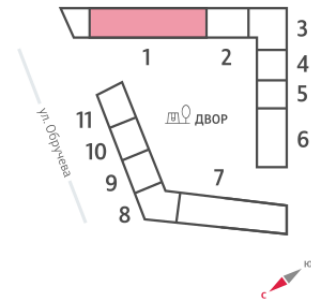

Жилой комплекс «ОБРУЧЕВА 30»

Адрес Коньково, Москва, ул. Обручева, д.30а

корпуса 1-2, этаж 15

1-комнатная евро квартира №226

Общая площадь **34.7 м²**

Тип планировки **1еВ-31-15**

Срок сдачи **IV кв. 2026**

Класс жилья **Бизнес**

Без отделки

18 059 545 руб.
спецпредложение

20 877 706 руб.
базовая цена

[Ссылка на квартиру на сайте](#)