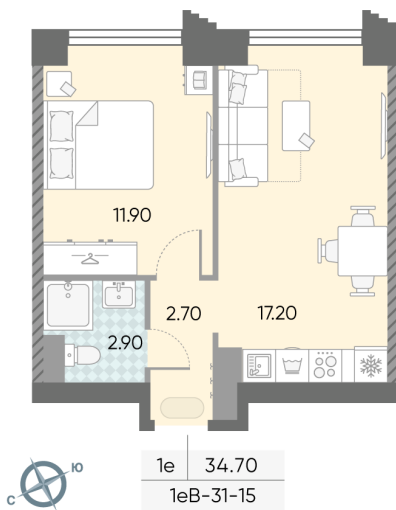

Жилой комплекс «ОБРУЧЕВА 30»

Адрес Коньково, Москва, ул. Обручева, д.30а

корпуса 1-2, этаж 15

1-комнатная евро квартира №226

Общая площадь **34.7 м²**

Тип планировки **1еВ-31-15**

Срок сдачи **IV кв. 2026**

Класс жилья **Бизнес**

Без отделки

18 059 545 руб.
спецпредложение

20 877 706 руб.
базовая цена

[Ссылка на квартиру на сайте](#)

*Данное предложение не является публичной офертой. Информация актуальна на 24.11.2024