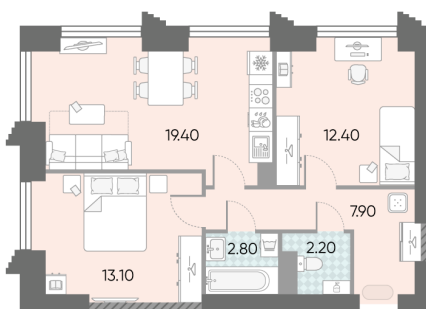

Жилой комплекс «ОБРУЧЕВА 30»

Адрес Коньково, Москва, ул. Обручева, д.30а

корпуса 1-2, этаж 15

2-комнатная евро квартира №222

Общая площадь 57.8 м²

Тип планировки 2еА-14-15

Срок сдачи IV кв. 2026

Класс жилья Бизнес

Без отделки

25 396 915 руб.
спецпредложение

29 362 631 руб.
базовая цена

[Ссылка на квартиру на сайте](#)

2е | 57.80
2еА-14-15