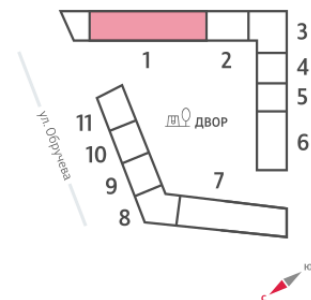

Жилой комплекс «ОБРУЧЕВА 30»

Адрес Коньково, Москва, ул. Обручева, д.30а

корпуса 1-2, этаж 15

2-комнатная евро квартира №222

Общая площадь 57.8 м²

Тип планировки 2еА-14-15

Срок сдачи IV кв. 2026

Класс жилья Бизнес

Без отделки

25 396 915 руб.
спецпредложение

29 362 631 руб.
базовая цена

[Ссылка на квартиру на сайте](#)

2е | 57.80
2еА-14-15

*Данное предложение не является публичной офертой. Информация актуальна на 23.11.2024