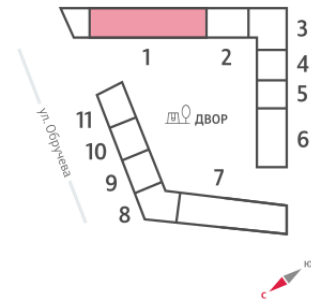

Жилой комплекс «ОБРУЧЕВА 30»

Адрес Коньково, Москва, ул. Обручева, д.30а

корпуса 1-2, этаж 13

1-комнатная евро квартира №195

Общая площадь 36.2 м²

Тип планировки 1еВ-27-7-14

Срок сдачи IV кв. 2026

Класс жилья Бизнес

Без отделки

17 956 792 руб.
спецпредложение

20 758 853 руб.
базовая цена

[Ссылка на квартиру на сайте](#)