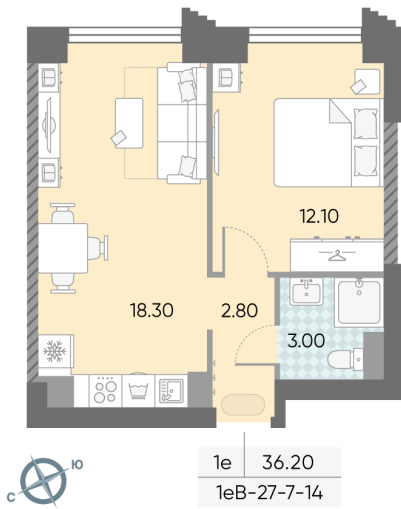

Жилой комплекс «ОБРУЧЕВА 30»

Адрес Коньково, Москва, ул. Обручева, д.30а

корпуса 1-2, этаж 13

1-комнатная евро квартира №195

Общая площадь 36.2 м²

Тип планировки 1еВ-27-7-14

Срок сдачи IV кв. 2026

Класс жилья Бизнес

Без отделки

17 956 792 руб.
спецпредложение

20 758 853 руб.
базовая цена

[Ссылка на квартиру на сайте](#)

*Данное предложение не является публичной офертой. Информация актуальна на 24.11.2024