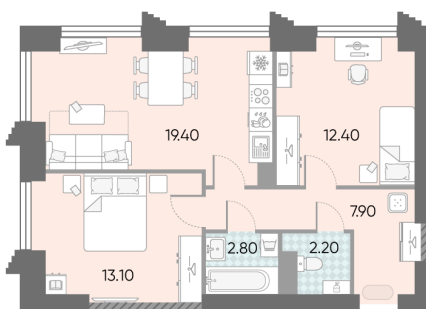

Жилой комплекс «ОБРУЧЕВА 30»

Адрес Коньково, Москва, ул. Обручева, д.30а

корпуса 1-2, этаж 13

2-комнатная евро квартира №188

Общая площадь 57.8 м²

Тип планировки 2еА-12-7-14

Срок сдачи IV кв. 2026

Класс жилья Бизнес

Без отделки

25 179 240 руб.
спецпредложение

29 110 912 руб.
базовая цена

[Ссылка на квартиру на сайте](#)

2е 57.80
2еА-12-7-14