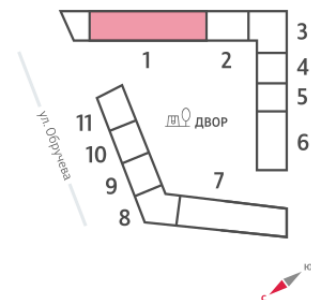

Жилой комплекс «ОБРУЧЕВА 30»

Адрес Коньково, Москва, ул. Обручева, д.30а

корпуса 1-2, этаж 13

2-комнатная евро квартира №188

Общая площадь 57.8 м²

Тип планировки 2еА-12-7-14

Срок сдачи IV кв. 2026

Класс жилья Бизнес

Без отделки

25 179 240 руб.
спецпредложение

29 110 912 руб.
базовая цена

[Ссылка на квартиру на сайте](#)

2е 57.80
2еА-12-7-14

*Данное предложение не является публичной офертой. Информация актуальна на 23.11.2024