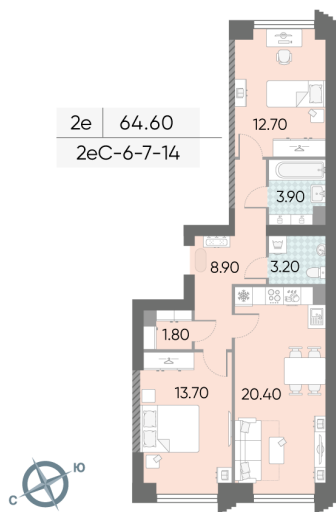

Жилой комплекс «ОБРУЧЕВА 30»

Адрес Коньково, Москва, ул. Обручева, д.30а

корпуса 1-2, этаж 12

2-комнатная евро квартира №180

Общая площадь 64.6 м²

Тип планировки 2еС-6-7-14

Срок сдачи IV кв. 2026

Класс жилья Бизнес

Без отделки

26 634 903 руб.
спецпредложение

30 794 238 руб.
базовая цена

[Ссылка на квартиру на сайте](#)

Гардеробная

*Данное предложение не является публичной офертой. Информация актуальна на 24.11.2024

▲ м ВОРОНЦОВСКАЯ (10 мин. пешком)