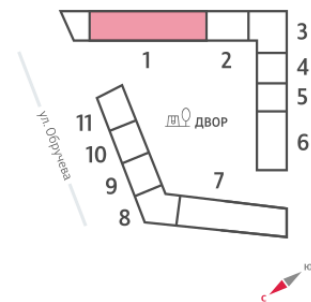

Жилой комплекс «ОБРУЧЕВА 30»

Адрес Коньково, Москва, ул. Обручева, д.30а

корпуса 1-2, этаж 12

2-комнатная евро квартира №180

Общая площадь 64.6 м²

Тип планировки 2еС-6-7-14

Срок сдачи IV кв. 2026

Класс жилья Бизнес

Без отделки

26 634 903 руб.
спецпредложение

30 794 238 руб.
базовая цена

[Ссылка на квартиру на сайте](#)