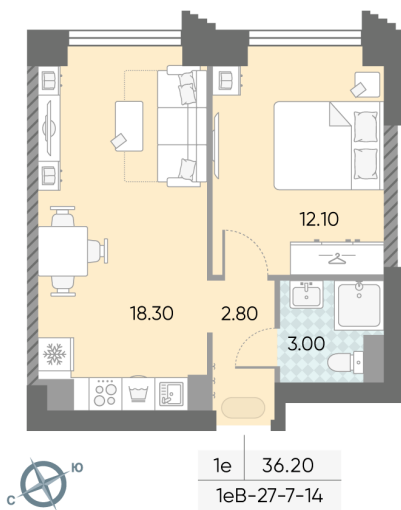

Жилой комплекс «ОБРУЧЕВА 30»

Адрес Коньково, Москва, ул. Обручева, д.30а

корпуса 1-2, этаж 12

1-комнатная евро квартира №178

Общая площадь 36.2 м²

Тип планировки 1еВ-27-7-14

Срок сдачи IV кв. 2026

Класс жилья Бизнес

Без отделки

17 956 792 руб.
спецпредложение

20 758 853 руб.

базовая цена

[Ссылка на квартиру на сайте](#)

*Данное предложение не является публичной офертой. Информация актуальна на 21.11.2024