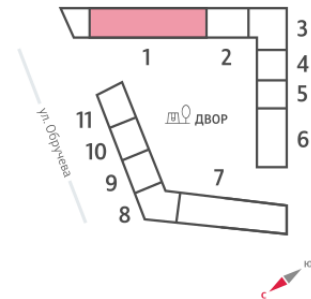

Жилой комплекс «ОБРУЧЕВА 30»

Адрес Коньково, Москва, ул. Обручева, д.30а

корпуса 1-2, этаж 12

1-комнатная евро квартира №178

Общая площадь 36.2 м²

Тип планировки 1еВ-27-7-14

Срок сдачи IV кв. 2026

Класс жилья Бизнес

Без отделки

17 956 792 руб.
спецпредложение

20 758 853 руб.

базовая цена

[Ссылка на квартиру на сайте](#)