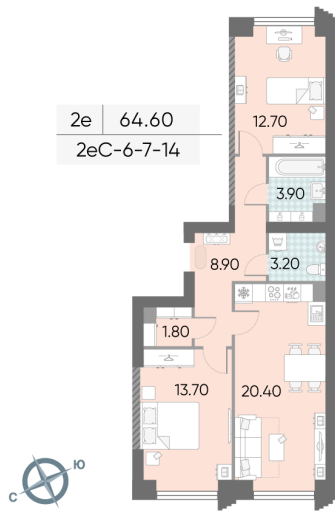

Жилой комплекс «ОБРУЧЕВА 30»

Адрес Коньково, Москва, ул. Обручева, д.30а
корпуса 1-2, этаж 11
2-комнатная евро квартира №163

Общая площадь 64.6 м²

Тип планировки 2еС-6-7-14

Срок сдачи IV кв. 2026

Класс жилья Бизнес

Без отделки

26 405 508 руб.
спецпредложение

30 528 926 руб.
базовая цена

[Ссылка на квартиру на сайте](#)

Гардеробная

*Данное предложение не является публичной офертой. Информация актуальна на 22.11.2024

▲ м ВОРОНЦОВСКАЯ (10 мин. пешком)