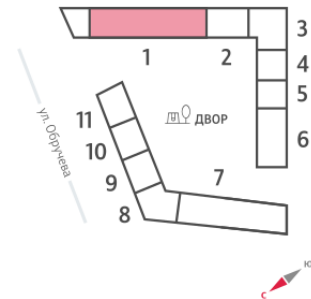

Жилой комплекс «ОБРУЧЕВА 30»

Адрес Коньково, Москва, ул. Обручева, д.30а
корпуса 1-2, этаж 11
2-комнатная евро квартира №163

Общая площадь 64.6 м²

Тип планировки 2еС-6-7-14

Срок сдачи IV кв. 2026

Класс жилья Бизнес

Без отделки

26 405 508 руб.
спецпредложение

30 528 926 руб.
базовая цена

[Ссылка на квартиру на сайте](#)