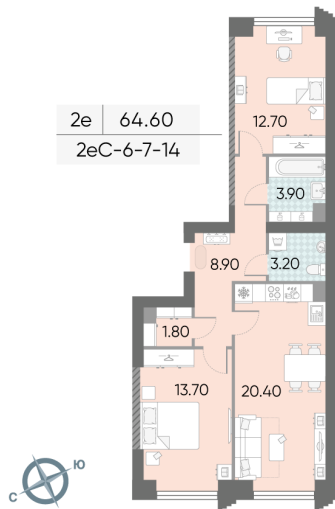

## Жилой комплекс «ОБРУЧЕВА 30»

Адрес Коньково, Москва, ул. Обручева, д.30а

корпуса 1-2, этаж 9

2-комнатная евро квартира №129

Общая площадь 64.6 м<sup>2</sup>

Тип планировки 2еС-6-7-14

Срок сдачи IV кв. 2026

Класс жилья Бизнес

Без отделки

**26 405 508 руб.**  
спецпредложение

**30 528 926 руб.**  
базовая цена

[Ссылка на квартиру на сайте](#)

Гардеробная

\*Данное предложение не является публичной офертой. Информация актуальна на 22.11.2024