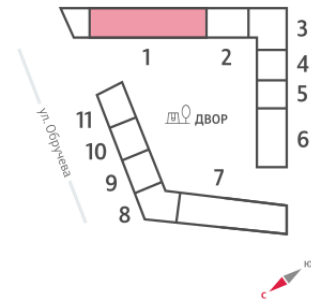

Жилой комплекс «ОБРУЧЕВА 30»

Адрес Коньково, Москва, ул. Обручева, д.30а

корпуса 1-2, этаж 9

2-комнатная евро квартира №129

Общая площадь 64.6 м²

Тип планировки 2еС-6-7-14

Срок сдачи IV кв. 2026

Класс жилья Бизнес

Без отделки

26 405 508 руб.
спецпредложение

30 528 926 руб.
базовая цена

[Ссылка на квартиру на сайте](#)