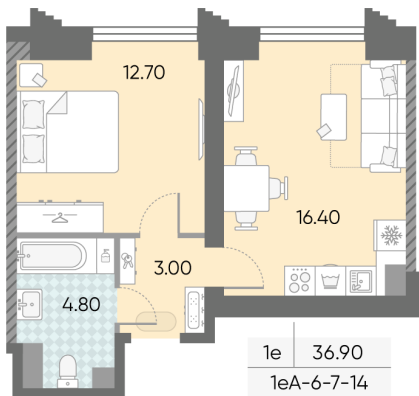

Жилой комплекс «ОБРУЧЕВА 30»

Адрес Коньково, Москва, ул. Обручева, д.30а

корпуса 1-2, этаж 9

1-комнатная евро квартира №123

Общая площадь 36.9 м²

Тип планировки 1еА-6-7-14

Срок сдачи IV кв. 2026

Класс жилья Бизнес

Без отделки

18 301 662 руб.
спецпредложение

21 157 648 руб.

базовая цена

[Ссылка на квартиру на сайте](#)

*Данное предложение не является публичной офертой. Информация актуальна на 22.11.2024