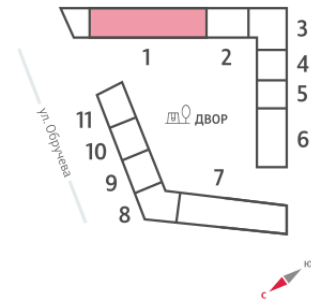

Жилой комплекс «ОБРУЧЕВА 30»

Адрес Коньково, Москва, ул. Обручева, д.30а

корпуса 1-2, этаж 9

1-комнатная евро квартира №123

Общая площадь 36.9 м²

Тип планировки 1еА-6-7-14

Срок сдачи IV кв. 2026

Класс жилья Бизнес

Без отделки

18 301 662 руб.
спецпредложение

21 157 648 руб.

базовая цена

[Ссылка на квартиру на сайте](#)