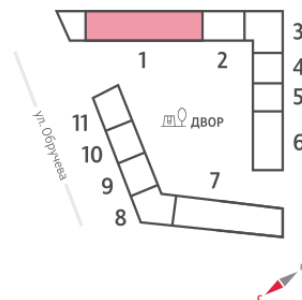

Жилой комплекс «ОБРУЧЕВА 30»

Адрес Коньково, Москва, ул. Обручева, д.30а

корпуса 1-2, этаж 9

2-комнатная евро квартира №120

Общая площадь 57.8 м²

Тип планировки 2еА-12-7-14

Срок сдачи IV кв. 2026

Класс жилья Бизнес

Без отделки

24 961 565 руб.
спецпредложение

28 859 135 руб.
базовая цена

[Ссылка на квартиру на сайте](#)

2е 57.80
2еА-12-7-14