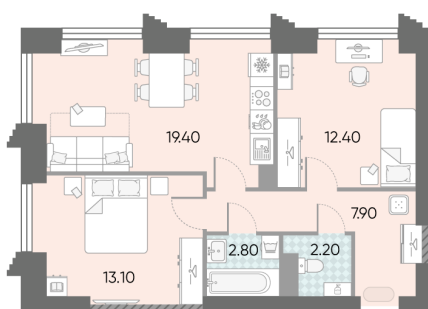

Жилой комплекс «ОБРУЧЕВА 30»

Адрес Коньково, Москва, ул. Обручева, д.30а

корпуса 1-2, этаж 9

2-комнатная евро квартира №120

Общая площадь 57.8 м²

Тип планировки 2еА-12-7-14

Срок сдачи IV кв. 2026

Класс жилья Бизнес

Без отделки

24 961 565 руб.
спецпредложение

28 859 135 руб.
базовая цена

[Ссылка на квартиру на сайте](#)

2е 57.80
2еА-12-7-14