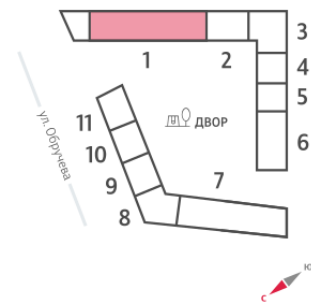

Жилой комплекс «ОБРУЧЕВА 30»

Адрес Коньково, Москва, ул. Обручева, д.30а

корпуса 1-2, этаж 7

2-комнатная евро квартира №86

Общая площадь 57.8 м²

Тип планировки 2еА-12-7-14

Срок сдачи IV кв. 2026

Класс жилья Бизнес

Без отделки

24 743 775 руб.
спецпредложение

28 607 358 руб.
базовая цена

[Ссылка на квартиру на сайте](#)

2е 57.80
2еА-12-7-14