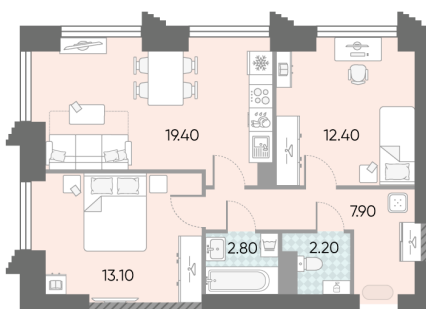

Жилой комплекс «ОБРУЧЕВА 30»

Адрес Коньково, Москва, ул. Обручева, д.30а

корпуса 1-2, этаж 7

2-комнатная евро квартира №86

Общая площадь 57.8 м²

Тип планировки 2еА-12-7-14

Срок сдачи IV кв. 2026

Класс жилья Бизнес

Без отделки

24 743 775 руб.
спецпредложение

28 607 358 руб.
базовая цена

[Ссылка на квартиру на сайте](#)

2е 57.80
2еА-12-7-14