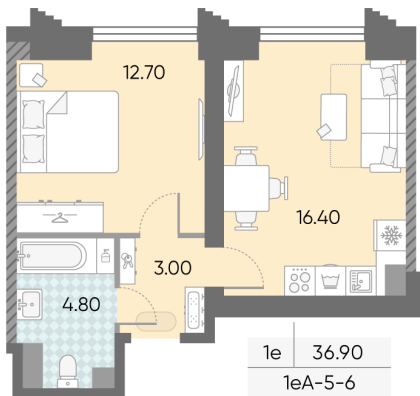

Жилой комплекс «ОБРУЧЕВА 30»

Адрес Коньково, Москва, ул. Обручева, д.30а

корпуса 1-2, этаж 6

1-комнатная евро квартира №72

Общая площадь 36.9 м²

Тип планировки 1еА-5-6

Срок сдачи IV кв. 2026

Класс жилья Бизнес

Без отделки

18 148 453 руб.
спецпредложение

20 980 491 руб.
базовая цена

[Ссылка на квартиру на сайте](#)

*Данное предложение не является публичной офертой. Информация актуальна на 24.11.2024