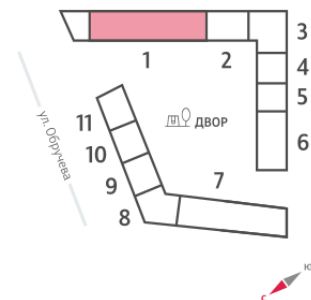

Жилой комплекс «ОБРУЧЕВА 30»

Адрес Коньково, Москва, ул. Обручева, д.30а

корпуса 1-2, этаж 6

1-комнатная евро квартира №72

Общая площадь 36.9 м²

Тип планировки 1еА-5-6

Срок сдачи IV кв. 2026

Класс жилья Бизнес

Без отделки

18 148 453 руб.
спецпредложение

20 980 491 руб.
базовая цена

[Ссылка на квартиру на сайте](#)