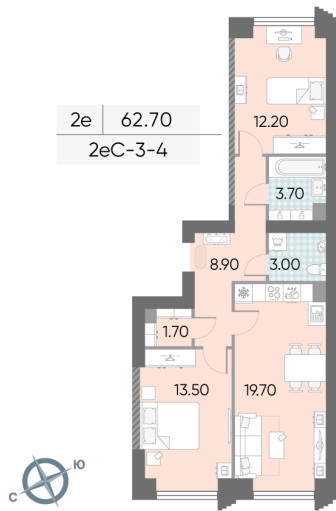

Жилой комплекс «ОБРУЧЕВА 30»

Адрес Коньково, Москва, ул. Обручева, д.30а

корпуса 1-2, этаж 4

2-комнатная евро квартира №44

Общая площадь **62.7 м²**

Тип планировки **2еС-3-4**

Срок сдачи **IV кв. 2026**

Класс жилья **Бизнес**

Без отделки

25 177 937 руб.
спецпредложение

29 109 415 руб.
базовая цена

[Ссылка на квартиру на сайте](#)

Гардеробная

*Данное предложение не является публичной офертой. Информация актуальна на 24.11.2024

▲ м ВОРОНЦОВСКАЯ (10 мин. пешком)