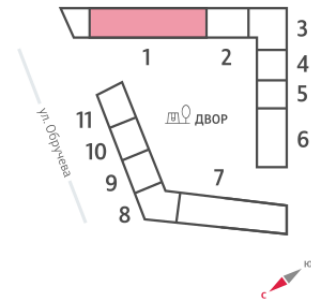

Жилой комплекс «ОБРУЧЕВА 30»

Адрес Коньково, Москва, ул. Обручева, д.30а

корпуса 1-2, этаж 4

2-комнатная евро квартира №44

Общая площадь **62.7 м²**

Тип планировки **2еС-3-4**

Срок сдачи **IV кв. 2026**

Класс жилья **Бизнес**

Без отделки

25 177 937 руб.
спецпредложение

29 109 415 руб.
базовая цена

[Ссылка на квартиру на сайте](#)