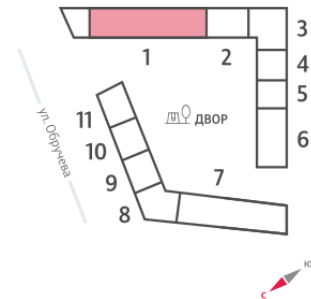

Жилой комплекс «ОБРУЧЕВА 30»

Адрес Коньково, Москва, ул. Обручева, д.30а

корпуса 1-2, этаж 3

1-комнатная евро квартира №22

Общая площадь 37.0 м²

Тип планировки 1еС-1-3

Срок сдачи IV кв. 2026

Класс жилья Бизнес

Без отделки

17 652 293 руб.
спецпредложение

20 406 721 руб.
базовая цена

[Ссылка на квартиру на сайте](#)

1е 37.00
1еС-1-3

Гардеробная

*Данное предложение не является публичной офертой. Информация актуальна на 21.11.2024