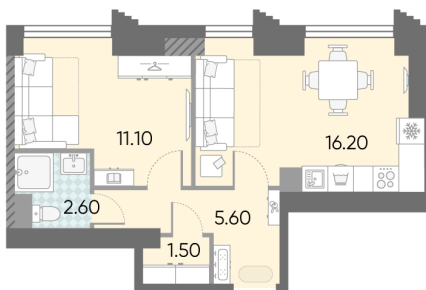

Жилой комплекс «ОБРУЧЕВА 30»

Адрес Коньково, Москва, ул. Обручева, д.30а

корпуса 1-2, этаж 3

1-комнатная евро квартира №22

Общая площадь 37.0 м²

Тип планировки 1еС-1-3

Срок сдачи IV кв. 2026

Класс жилья Бизнес

Без отделки

17 652 293 руб.
спецпредложение

20 406 721 руб.
базовая цена

[Ссылка на квартиру на сайте](#)

1е 37.00
1еС-1-3

Гардеробная

*Данное предложение не является публичной офертой. Информация актуальна на 21.11.2024