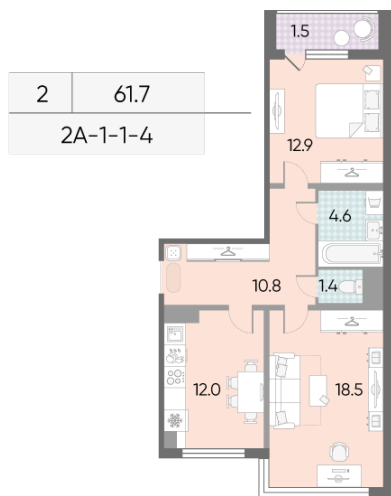

Жилой комплекс «НАХАБИНО ЯСНОЕ»

Адрес Истринский, МО, Истринский район, д. Черная
дом 49, этаж 1
2-комнатная квартира №020 (20)

Общая площадь	61.7 м²	Тип планировки	2А-1-1-4
Срок сдачи	Сдан	Класс жилья	Комфорт

С отделкой

11 146 536 руб.

базовая цена

[Ссылка на квартиру на сайте](#)