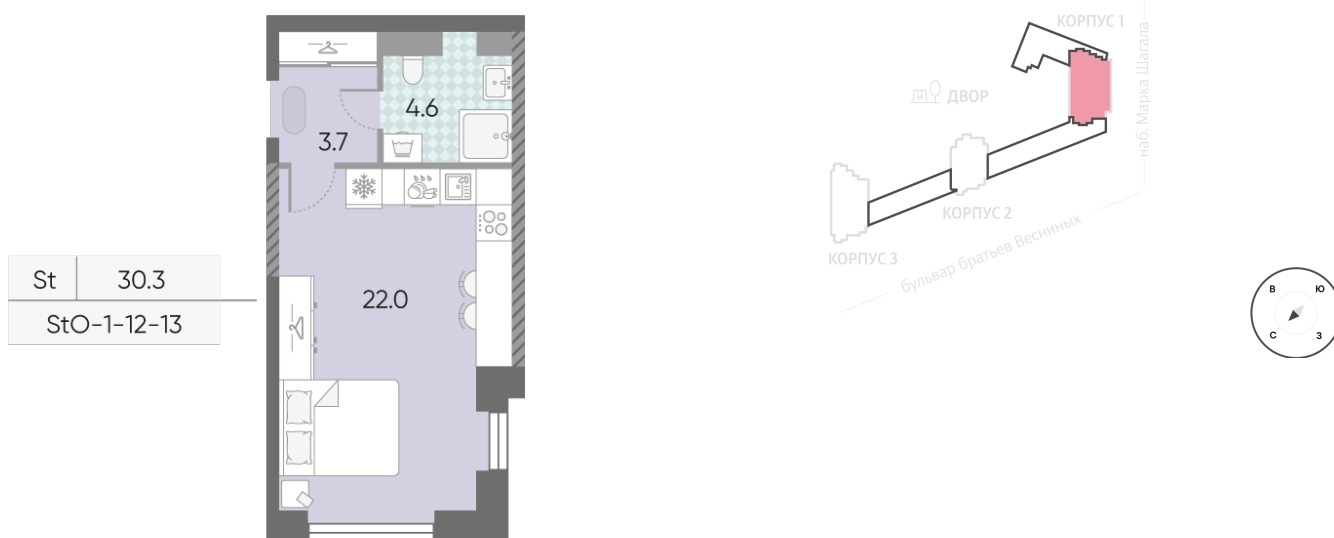

«МАРК», МАРК

Срок сдачи: II кв. 2028

Адрес: Даниловский район, Москва, улица Автозаводская 23/436

Станция метро: ЗИЛ, Нагатинская

Студия №141

Спецпредложение:	17 854 002 руб	Подъезд:	1
Базовая цена:	21 819 696 руб	Этаж:	13
Количество комнат	1	Всего этажей	43
Общая площадь	30.3 м²	Тип планировки:	StO-1-12-13
		Отделка:	без отделки

Видовая