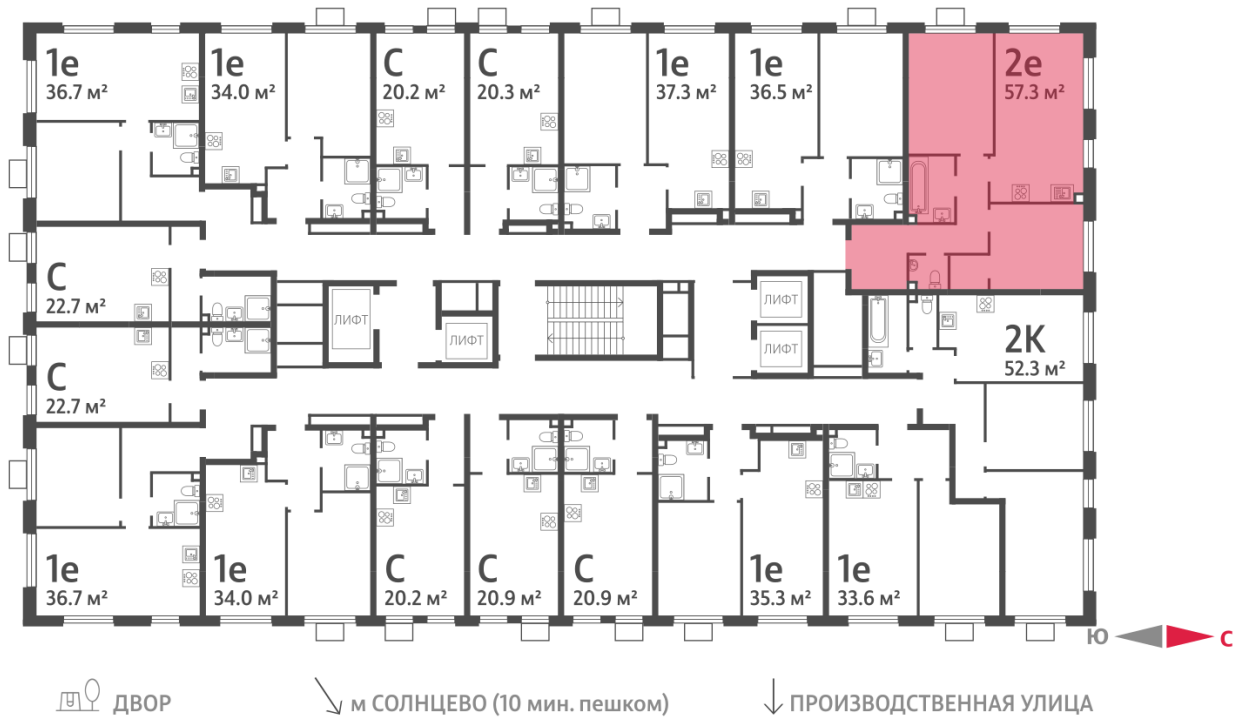

Жилой комплекс «ЛУЧИ», к. 5-9 (этап 2)

↗ м БОРОВСКОЕ ШОССЕ (8 мин. пешком)

↘ ст. D4 СОЛНЕЧНАЯ

Информация действительна на 13.12.2024

* Данное предложение не является публичной офертой