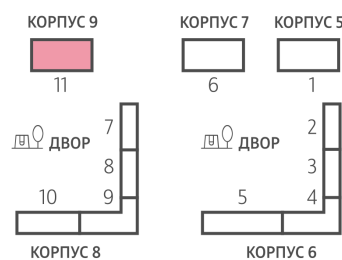

Жилой комплекс «ЛУЧИ», к. 5-9 (этап 2)

Срок сдачи: II кв. 2027

Адрес: Солнцево район, ул. Производственная

Станция метро: Солнцево

2-комнатная евро квартира №2578

Спецпредложение:	19 592 187 руб	Подъезд:	11
Базовая цена:	22 650 002 руб	Этаж:	23
Количество комнат	2	Всего этажей	24
Общая площадь	57.3 м ²	Тип планировки:	2еU-3-2-24
		Отделка:	без отделки

Европланировка

Гардеробная

— Проектируемый проезд —
 ↓ Производственная ул.

2е 57.3
 2еU-3-2-24

Информация действительна на 13.12.2024

* Данное предложение не является публичной офертой

Жилой комплекс «ЛУЧИ», к. 5-9 (этап 2)