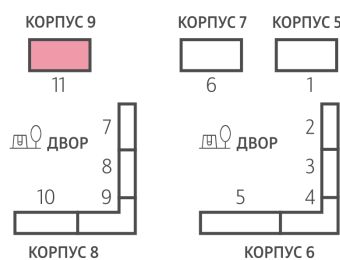

Жилой комплекс «ЛУЧИ», к. 5-9 (этап 2)

Срок сдачи: II кв. 2027

Адрес: Солнцево район, ул. Производственная

Станция метро: Солнцево

1-комнатная евро квартира №2424

Спецпредложение:	13 198 144 руб	Подъезд:	11
Базовая цена:	15 255 978 руб	Этаж:	14
Количество комнат	1	Всего этажей	24
Общая площадь	36.5 м ²	Тип планировки:	1eC-38-2-24
		Отделка:	без отделки

Европланировка

— Проектируемый проезд —
 ↓ Производственная ул.

1e	36.5
1eC-38-2-24	

Жилой комплекс «ЛУЧИ», к. 5-9 (этап 2)

↗ м БОРОВСКОЕ ШОССЕ (8 мин. пешком)

↘ ст. D4 СОЛНЕЧНАЯ

Информация действительна на 15.12.2024