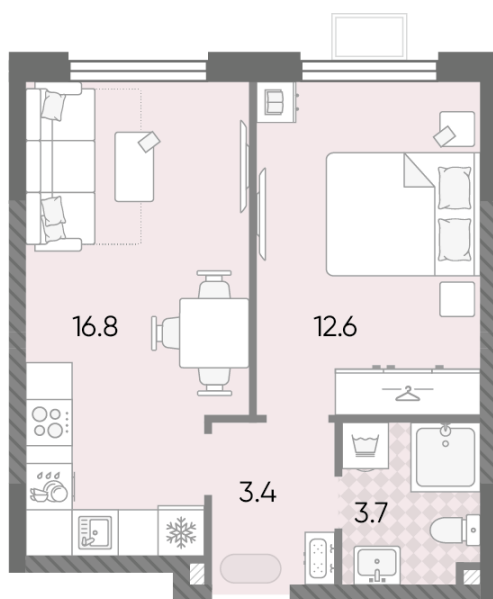

Жилой комплекс «ЛУЧИ», к. 5-9 (этап 2)

Срок сдачи: II кв. 2027

Адрес: Солнцево район, ул. Производственная

Станция метро: Солнцево

1-комнатная евро квартира №2424

Спецпредложение:	13 198 144 руб	Подъезд:	11
Базовая цена:	15 255 978 руб	Этаж:	14
Количество комнат	1	Всего этажей	24
Общая площадь	36.5 м²	Тип планировки:	1eC-38-2-24
		Отделка:	без отделки

Европланировка

— Проектируемый проезд —
↓ Производственная ул.

1e	36.5
1eC-38-2-24