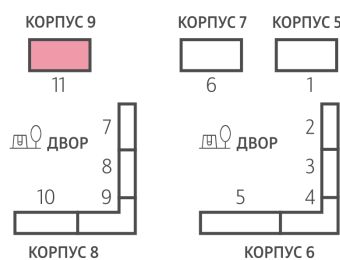

Жилой комплекс «ЛУЧИ», к. 5-9 (этап 2)

Срок сдачи: II кв. 2027

Адрес: Солнцево район, ул. Производственная

Станция метро: Солнцево

1-комнатная евро квартира №2420

Спецпредложение:	12 505 166 руб	Подъезд:	11
Базовая цена:	14 454 624 руб	Этаж:	14
Количество комнат	1	Всего этажей	24
Общая площадь	34.0 м ²	Тип планировки:	1eJ-6-2-24
		Отделка:	без отделки

Европланировка

— Проектируемый проезд —
 ↓ Производственная ул.

1e 34.0
 1eJ-6-2-24

Жилой комплекс «ЛУЧИ», к. 5-9 (этап 2)

↗ м БОРОВСКОЕ ШОССЕ (8 мин. пешком)

↘ ст. D4 СОЛНЕЧНАЯ

Информация действительна на 15.12.2024