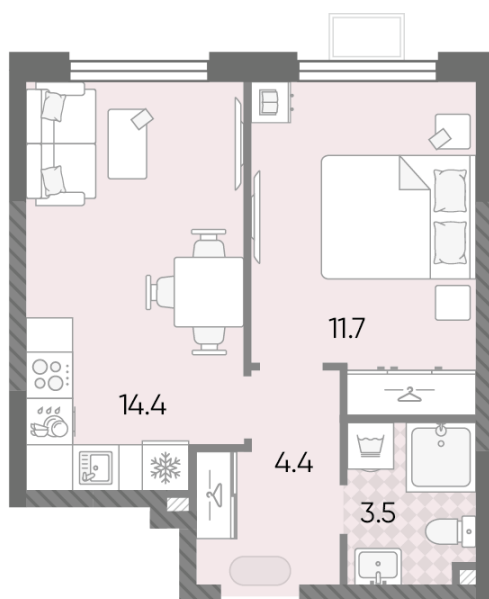

Жилой комплекс «ЛУЧИ», к. 5-9 (этап 2)

Срок сдачи: II кв. 2027

Адрес: Солнцево район, ул. Производственная

Станция метро: Солнцево

1-комнатная евро квартира №2420

Спецпредложение:	12 505 166 руб	Подъезд:	11
Базовая цена:	14 454 624 руб	Этаж:	14
Количество комнат	1	Всего этажей	24
Общая площадь	34.0 м²	Тип планировки:	1eJ-6-2-24
		Отделка:	без отделки

Европланировка

— Проектируемый проезд —
↓ Производственная ул.

1e 34.0
1eJ-6-2-24