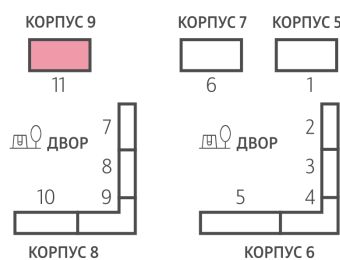

Жилой комплекс «ЛУЧИ», к. 5-9 (этап 2)

Срок сдачи: II кв. 2027

Адрес: Солнцево район, ул. Производственная

Станция метро: Солнцево

1-комнатная евро квартира №2360

Спецпредложение:	12 164 274 руб	Подъезд:	11
Базовая цена:	14 060 378 руб	Этаж:	11
Количество комнат	1	Всего этажей	24
Общая площадь	35.3 м ²	Тип планировки:	1eC-36-2-24
		Отделка:	без отделки

Европланировка

1e 35.3
1eC-36-2-24

Жилой комплекс «ЛУЧИ», к. 5-9 (этап 2)

↗ м БОРОВСКОЕ ШОССЕ (8 мин. пешком)

↘ ст. D4 СОЛНЕЧНАЯ

Информация действительна на 12.12.2024

* Данное предложение не является публичной офертой