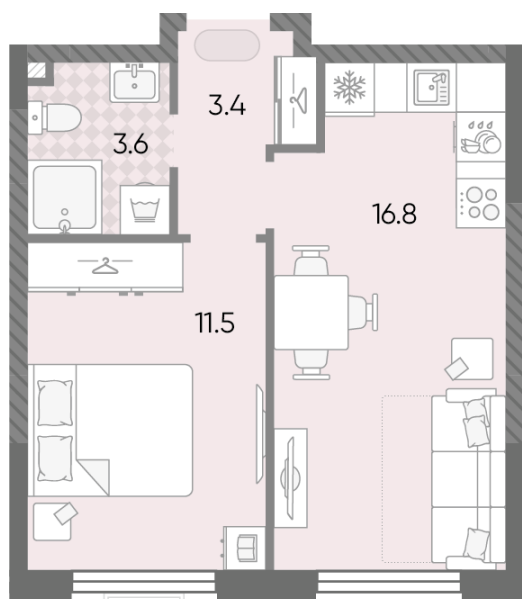

Жилой комплекс «ЛУЧИ», к. 5-9 (этап 2)

Срок сдачи: II кв. 2027

Адрес: Солнцево район, ул. Производственная

Станция метро: Солнцево

1-комнатная евро квартира №2360

Спецпредложение:	12 164 274 руб	Подъезд:	11
Базовая цена:	14 060 378 руб	Этаж:	11
Количество комнат	1	Всего этажей	24
Общая площадь	35.3 м²	Тип планировки:	1eC-36-2-24
		Отделка:	без отделки

Европланировка

1e 35.3
1eC-36-2-24