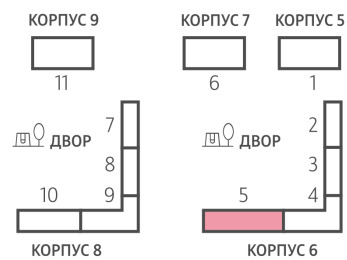

ЖК «ЛУЧИ», к. 5-9 (этап 2)

Срок сдачи: II кв. 2027

Адрес: Солнцево район, ул. Производственная

Станция метро: Солнцево

Студия №1060

Спецпредложение:	9 184 117 руб	Подъезд:	5
Базовая цена:	11 218 614 руб	Этаж:	21
Количество комнат	1	Всего этажей	24
Общая площадь	22.2 м ²	Тип планировки:	StH-1-2-21
		Отделка:	без отделки

St	22.2
StH-1-2-21	

ЖК «ЛУЧИ», к. 5-9 (этап 2)

↗ м БОРОВСКОЕ ШОССЕ (8 мин. пешком)

🏠 ДВОР

↘ ст. D4 СОЛНЕЧНАЯ

↙ м СОЛНЦЕВО (10 мин. пешком)

↓ ПРОИЗВОДСТВЕННАЯ УЛИЦА

Ю С