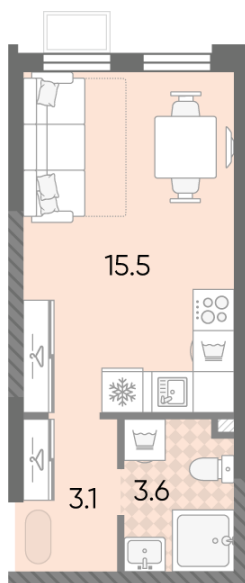

ЖК «ЛУЧИ», к. 5-9 (этап 2)

Срок сдачи: II кв. 2027

Адрес: Солнцево район, ул. Производственная

Станция метро: Солнцево

Студия №1060

Спецпредложение:	9 184 117 руб	Подъезд:	5
Базовая цена:	11 218 614 руб	Этаж:	21
Количество комнат	1	Всего этажей	24
Общая площадь	22.2 м ²	Тип планировки:	StH-1-2-21
		Отделка:	без отделки

St	22.2
StH-1-2-21	

ЖК «ЛУЧИ», к. 5-9 (этап 2)

↗ м БОРОВСКОЕ ШОССЕ (8 мин. пешком)

🏠 ДВОР

↘ ст. D4 СОЛНЕЧНАЯ

↙ м СОЛНЦЕВО (10 мин. пешком)

↓ ПРОИЗВОДСТВЕННАЯ УЛИЦА

Ю С