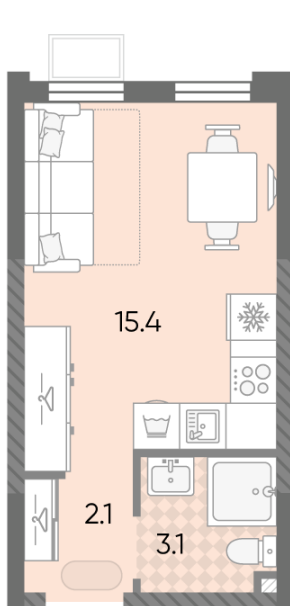

Общая площадь 20.6 м²

Подъезд: 5

Этаж: 21

Всего этажей 24

Тип планировки: StB-18-2-21

Отделка: без отделки

— Проектируемый проезд —
 ↓ Производственная ул.

St	20.6
StB-18-2-21	