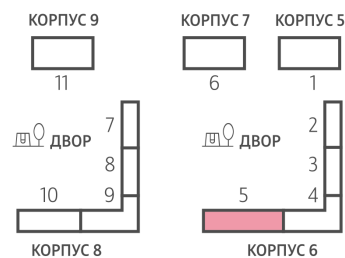

Общая площадь 20.6 м²

Подъезд: 5

Этаж: 21

Всего этажей 24

Тип планировки: StB-18-2-21

Отделка: без отделки

— Проектируемый проезд —
 ↓ Производственная ул.

St	20.6
StB-18-2-21	

Жилой комплекс «ЛУЧИ», к. 5-9 (этап 2)

↗ м БОРОВСКОЕ ШОССЕ (8 мин. пешком)

🏠 ДВОР

↘ ст. D4 СОЛНЕЧНАЯ

↙ м СОЛНЦЕВО (10 мин. пешком)

↓ ПРОИЗВОДСТВЕННАЯ УЛИЦА

Ю ◀ ▶ С

Информация действительна на 15.12.2024