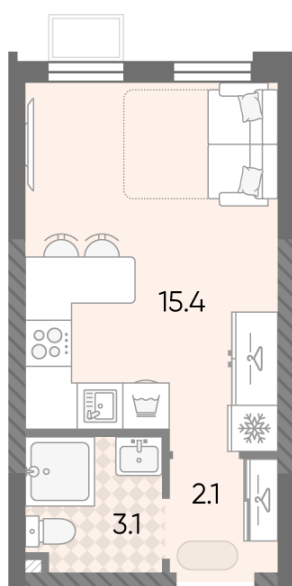

ЖК «ЛУЧИ», к. 5-9 (этап 2)

Срок сдачи: II кв. 2027

Адрес: Солнцево район, ул. Производственная

Станция метро: Солнцево

Студия №1055

Спецпредложение:	8 594 979 руб	Подъезд:	5
Базовая цена:	10 498 233 руб	Этаж:	21
Количество комнат	1	Всего этажей	24
Общая площадь	20.6 м ²	Тип планировки:	StB-17-2-21
		Отделка:	без отделки

St	20.6
StB-17-2-21	

ЖК «ЛУЧИ», к. 5-9 (этап 2)

Информация действительна на 19.04.2025

* Данное предложение не является публичной офертой