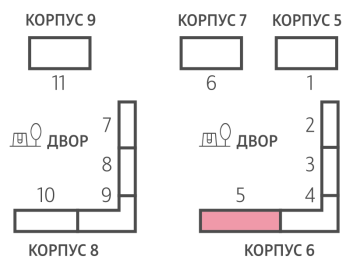

ЖК «ЛУЧИ», к. 5-9 (этап 2)

Срок сдачи: II кв. 2027

Адрес: Солнцево район, ул. Производственная

Станция метро: Солнцево

Студия №1055

Спецпредложение:	8 594 979 руб	Подъезд:	5
Базовая цена:	10 498 233 руб	Этаж:	21
Количество комнат	1	Всего этажей	24
Общая площадь	20.6 м ²	Тип планировки:	StB-17-2-21
		Отделка:	без отделки

St	20.6
StB-17-2-21	

ЖК «ЛУЧИ», к. 5-9 (этап 2)

Информация действительна на 19.04.2025

* Данное предложение не является публичной офертой