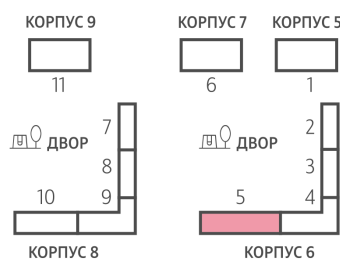

ЖК «ЛУЧИ», к. 5-9 (этап 2)

Срок сдачи: II кв. 2027

Адрес: Солнцево район, ул. Производственная

Станция метро: Солнцево

1-комнатная евро квартира №925

Спецпредложение:	11 919 769 руб	Подъезд:	5
Базовая цена:	14 563 624 руб	Этаж:	13
Количество комнат	1	Всего этажей	24
Общая площадь	34.6 м ²	Тип планировки:	1еС-14-2-21
		Отделка:	без отделки

Европланировка

— Проектируемый проезд —
 ↓ Производственная ул.

1е | 34.6
 1еС-14-2-21

ЖК «ЛУЧИ», к. 5-9 (этап 2)

Информация действительна на 20.04.2025

* Данное предложение не является публичной офертой