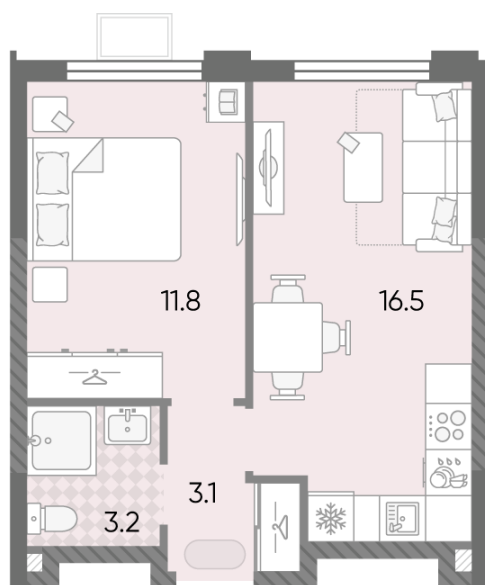

ЖК «ЛУЧИ», к. 5-9 (этап 2)

Срок сдачи: II кв. 2027

Адрес: Солнцево район, ул. Производственная

Станция метро: Солнцево

1-комнатная евро квартира №925

Спецпредложение:	11 919 769 руб	Подъезд:	5
Базовая цена:	14 563 624 руб	Этаж:	13
Количество комнат	1	Всего этажей	24
Общая площадь	34.6 м ²	Тип планировки:	1еС-14-2-21
		Отделка:	без отделки

Европланировка

— Проектируемый проезд —
 ↓ Производственная ул.

1е | 34.6
 1еС-14-2-21

ЖК «ЛУЧИ», к. 5-9 (этап 2)

Информация действительна на 20.04.2025

* Данное предложение не является публичной офертой