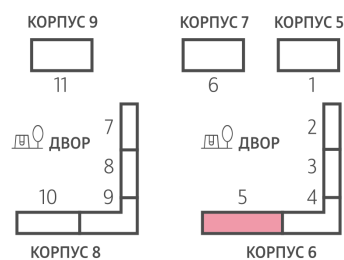

ЖК «ЛУЧИ», к. 5-9 (этап 2)

Срок сдачи: II кв. 2027

Адрес: Солнцево район, ул. Производственная

Станция метро: Солнцево

1-комнатная евро квартира №906

Спецпредложение:	11 706 272 руб	Подъезд:	5
Базовая цена:	14 302 595 руб	Этаж:	12
Количество комнат	1	Всего этажей	24
Общая площадь	35.9 м ²	Тип планировки:	1eC-12-2-21
		Отделка:	без отделки

Европланировка

1e	35.9
1eC-12-2-21	

Информация действительна на 20.04.2025

* Данное предложение не является публичной офертой

ЖК «ЛУЧИ», к. 5-9 (этап 2)

Информация действительна на 20.04.2025

* Данное предложение не является публичной офертой