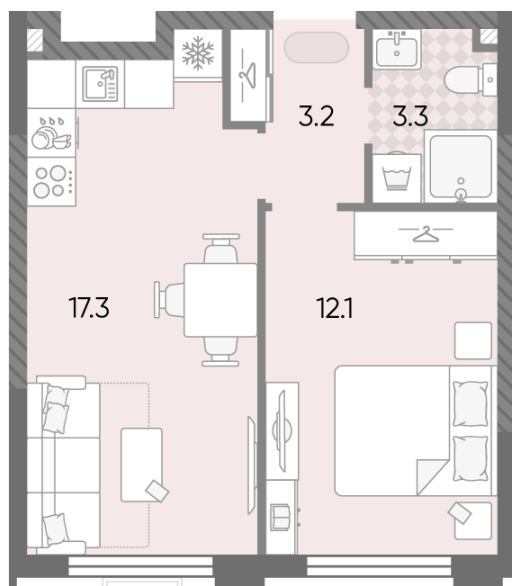

ЖК «ЛУЧИ», к. 5-9 (этап 2)

Срок сдачи: II кв. 2027

Адрес: Солнцево район, ул. Производственная

Станция метро: Солнцево

1-комнатная евро квартира №906

Спецпредложение:	11 706 272 руб	Подъезд:	5
Базовая цена:	14 302 595 руб	Этаж:	12
Количество комнат	1	Всего этажей	24
Общая площадь	35.9 м ²	Тип планировки:	1eC-12-2-21
		Отделка:	без отделки

Европланировка

1e	35.9
1eC-12-2-21	

Информация действительна на 20.04.2025

* Данное предложение не является публичной офертой

ЖК «ЛУЧИ», к. 5-9 (этап 2)

Информация действительна на 20.04.2025

* Данное предложение не является публичной офертой