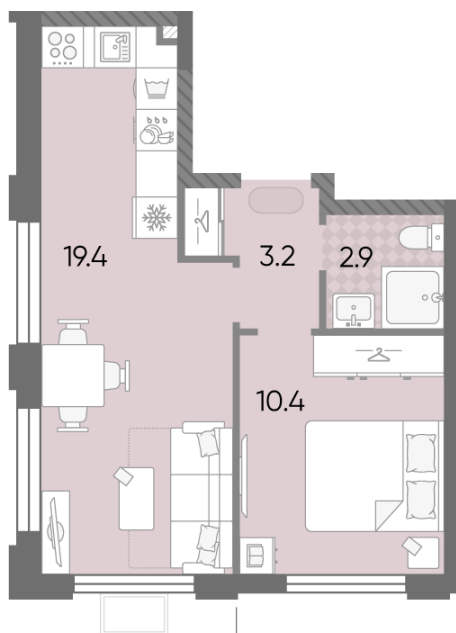

Жилой комплекс «ЛУЧИ», к. 5-9 (этап 2)

Срок сдачи: II кв. 2027

Адрес: Солнцево район, ул. Производственная

Станция метро: Солнцево

1-комнатная евро квартира №727

Спецпредложение:	12 805 135 руб	Подъезд:	4
Базовая цена:	14 801 498 руб	Этаж:	23
Количество комнат	1	Всего этажей	24
Общая площадь	35.9 м²	Тип планировки:	1eL-1-23-24
		Отделка:	без отделки

Европланировка

1e 35.9
1eL-1-23-24