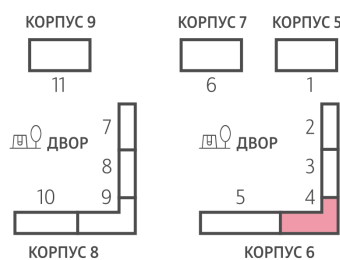

Жилой комплекс «ЛУЧИ», к. 5-9 (этап 2)

Срок сдачи: II кв. 2027

Адрес: Солнцево район, ул. Производственная

Станция метро: Солнцево

1-комнатная евро квартира №727

Спецпредложение:	12 805 135 руб	Подъезд:	4
Базовая цена:	14 801 498 руб	Этаж:	23
Количество комнат	1	Всего этажей	24
Общая площадь	35.9 м ²	Тип планировки:	1eL-1-23-24
		Отделка:	без отделки

Европланировка

1e 35.9
1eL-1-23-24

— Проектируемый проезд —
↓ Производственная ул.

Жилой комплекс «ЛУЧИ», к. 5-9 (этап 2)

↗ м БОРОВСКОЕ ШОССЕ (8 мин. пешком)

🏠 ДВОР

↘ ст. D4 СОЛНЕЧНАЯ

↙ м СОЛНЕЦЕВО (10 мин. пешком)