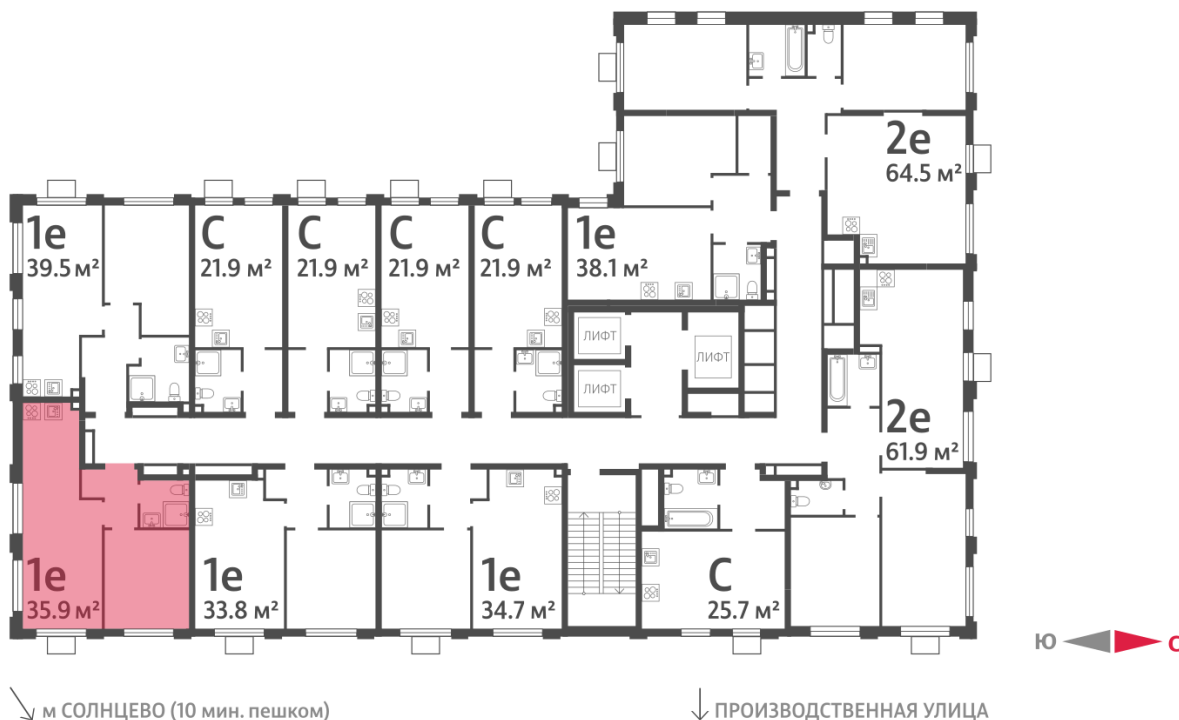

Жилой комплекс «ЛУЧИ», к. 5-9 (этап 2)

Срок сдачи: II кв. 2027

Адрес: Солнцево район, ул. Производственная

Станция метро: Солнцево

1-комнатная евро квартира №727

Спецпредложение:	12 805 135 руб	Подъезд:	4
Базовая цена:	14 801 498 руб	Этаж:	23
Количество комнат	1	Всего этажей	24
Общая площадь	35.9 м ²	Тип планировки:	1eL-1-23-24
		Отделка:	без отделки

Европланировка

1e 35.9
1eL-1-23-24

— Проектируемый проезд —
↓ Производственная ул.

Жилой комплекс «ЛУЧИ», к. 5-9 (этап 2)

↗ м БОРОВСКОЕ ШОССЕ (8 мин. пешком)

🏠 ДВОР

↘ ст. D4 СОЛНЕЧНАЯ

↙ м СОЛНЕЦЕВО (10 мин. пешком)