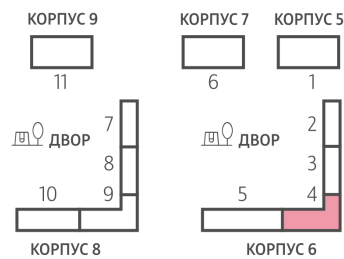

Жилой комплекс «ЛУЧИ», к. 5-9 (этап 2)

Срок сдачи: II кв. 2027

Адрес: Солнцево район, ул. Производственная

Станция метро: Солнцево

1-комнатная евро квартира №689

Спецпредложение:	11 146 923 руб	Подъезд:	4
Базовая цена:	12 883 936 руб	Этаж:	20
Количество комнат	1	Всего этажей	24
Общая площадь	34.7 м ²	Тип планировки:	1eC-8-17-22
		Отделка:	без отделки

Европланировка

— Проектируемый проезд —
 ↓ Производственная ул.

1e 34.7
 1eC-8-17-22

Информация действительна на 11.12.2024

* Данное предложение не является публичной офертой

Жилой комплекс «ЛУЧИ», к. 5-9 (этап 2)