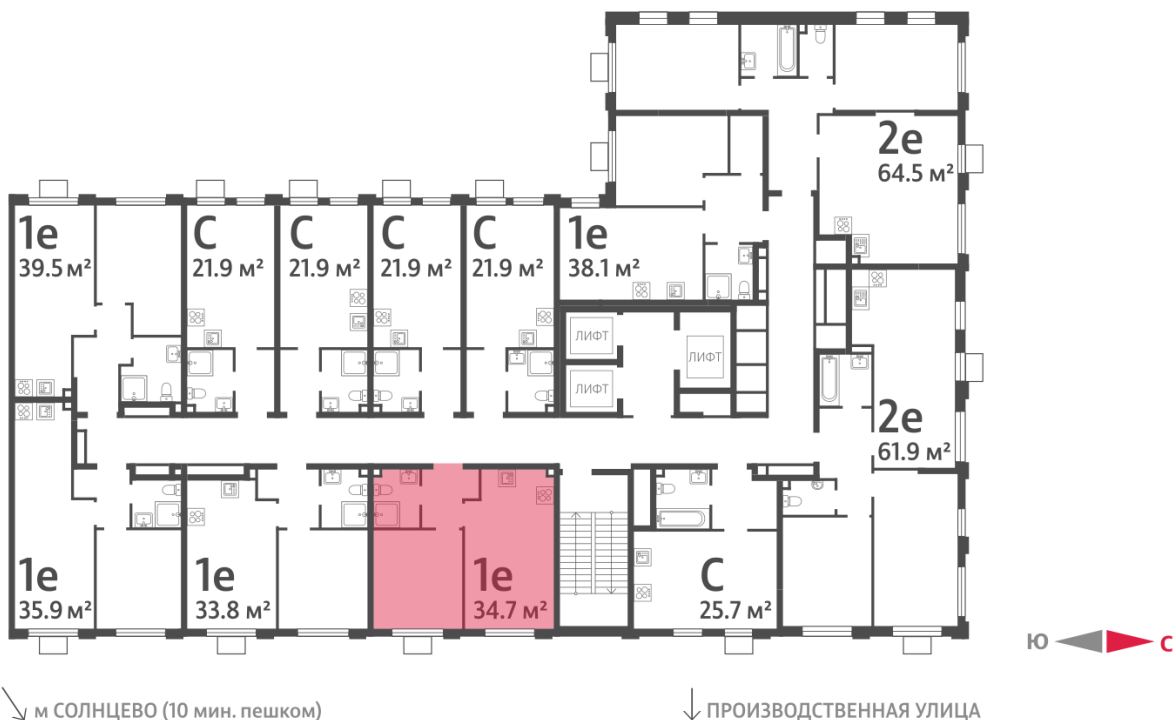

Жилой комплекс «ЛУЧИ», к. 5-9 (этап 2)

Срок сдачи: II кв. 2027

Адрес: Солнцево район, ул. Производственная

Станция метро: Солнцево

1-комнатная евро квартира №689

Спецпредложение:	11 146 923 руб	Подъезд:	4
Базовая цена:	12 883 936 руб	Этаж:	20
Количество комнат	1	Всего этажей	24
Общая площадь	34.7 м ²	Тип планировки:	1eC-8-17-22
		Отделка:	без отделки

Европланировка

— Проектируемый проезд —
 ↓ Производственная ул.

1e 34.7
 1eC-8-17-22

Информация действительна на 11.12.2024

* Данное предложение не является публичной офертой

Жилой комплекс «ЛУЧИ», к. 5-9 (этап 2)

↗ м БОРОВСКОЕ ШОССЕ (8 мин. пешком)

🏠 ДВОР

↘ ст. D4 СОЛНЕЧНАЯ

Информация действительна на 11.12.2024

* Данное предложение не является публичной офертой