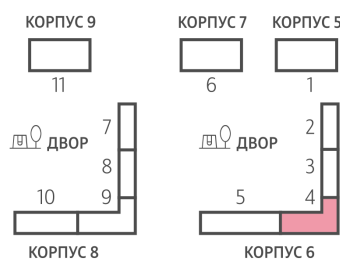

Жилой комплекс «ЛУЧИ», к. 5-9 (этап 2)

Срок сдачи: II кв. 2027

Адрес: Солнцево район, ул. Производственная

Станция метро: Солнцево

2-комнатная евро квартира №686

Спецпредложение:	18 950 293 руб	Подъезд:	4
Базовая цена:	21 907 747 руб	Этаж:	20
Количество комнат	2	Всего этажей	24
Общая площадь	64.5 м ²	Тип планировки:	2eG-1-17-22
		Отделка:	без отделки

Европланировка

2e | 64.5
2eG-1-17-22

— Проектируемый проезд —
↓ Производственная ул.

Жилой комплекс «ЛУЧИ», к. 5-9 (этап 2)

↗ м БОРОВСКОЕ ШОССЕ (8 мин. пешком)

🏠 ДВОР

↘ ст. D4 СОЛНЕЧНАЯ

↙ м СОЛНЕЦЕВО (10 мин. пешком)