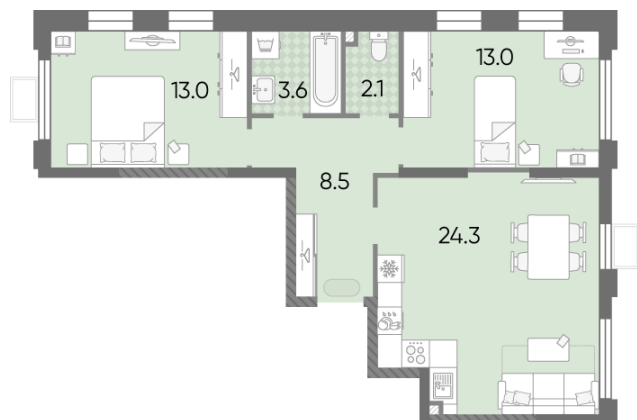

Жилой комплекс «ЛУЧИ», к. 5-9 (этап 2)

Срок сдачи: II кв. 2027

Адрес: Солнцево район, ул. Производственная

Станция метро: Солнцево

2-комнатная евро квартира №686

Спецпредложение:	18 950 293 руб	Подъезд:	4
Базовая цена:	21 907 747 руб	Этаж:	20
Количество комнат	2	Всего этажей	24
Общая площадь	64.5 м²	Тип планировки:	2eG-1-17-22
		Отделка:	без отделки

Европланировка

2e | 64.5
2eG-1-17-22