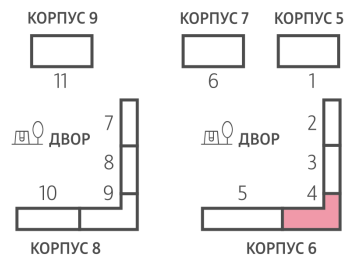

ЖК «ЛУЧИ», к. 5-9 (этап 2)

Срок сдачи: II кв. 2027

Адрес: Солнцево район, ул. Производственная

Станция метро: Солнцево

Студия №624

Спецпредложение:	8 057 557 руб	Подъезд:	4
Базовая цена:	9 841 115 руб	Этаж:	14
Количество комнат	1	Всего этажей	24
Общая площадь	21.9 м ²	Тип планировки:	StB-16-2-16
		Отделка:	без отделки

St	21.9
StB-16-2-16	

ЖК «ЛУЧИ», к. 5-9 (этап 2)

↗ м БОРОВСКОЕ ШОССЕ (8 мин. пешком)

🏠 ДВОР

➔ ст. D4 СОЛНЕЧНАЯ

↙ м СОЛНЕЦЕВО (10 мин. пешком)

↓ ПРОИЗВОДСТВЕННАЯ УЛИЦА

Информация действительна на 19.04.2025