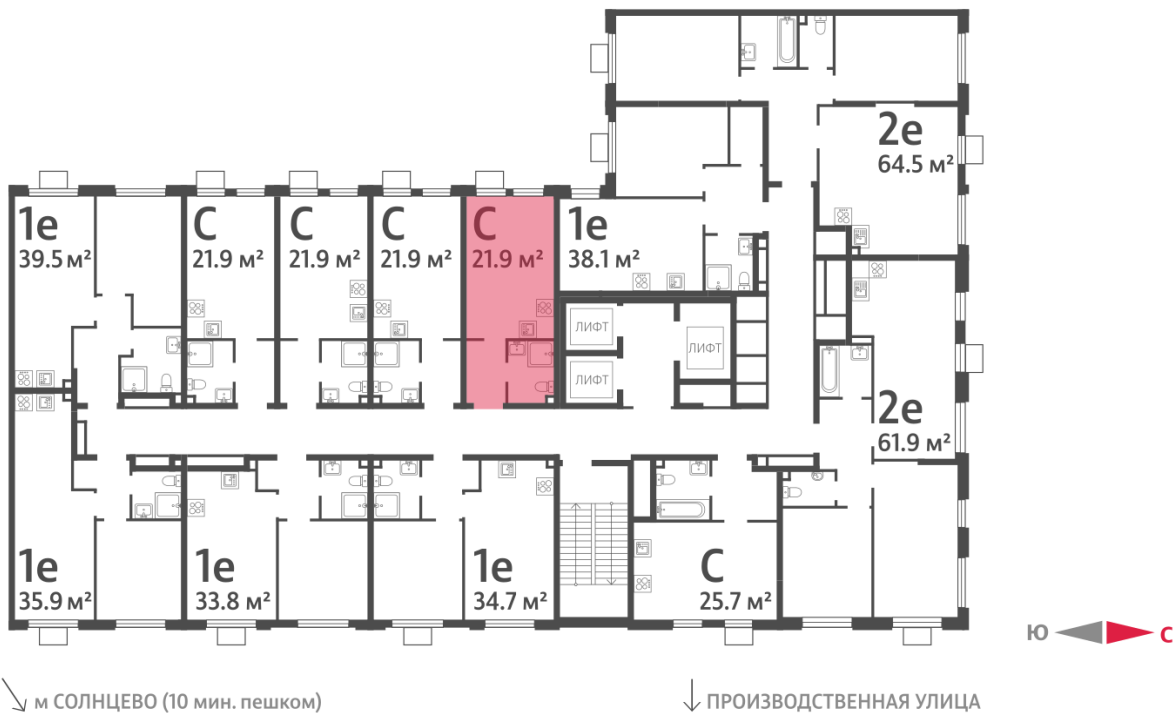

ЖК «ЛУЧИ», к. 5-9 (этап 2)

Срок сдачи: II кв. 2027

Адрес: Солнцево район, ул. Производственная

Станция метро: Солнцево

Студия №624

Спецпредложение:	8 057 557 руб	Подъезд:	4
Базовая цена:	9 841 115 руб	Этаж:	14
Количество комнат	1	Всего этажей	24
Общая площадь	21.9 м ²	Тип планировки:	StB-16-2-16
		Отделка:	без отделки

St	21.9
StB-16-2-16	

ЖК «ЛУЧИ», к. 5-9 (этап 2)

↗ м БОРОВСКОЕ ШОССЕ (8 мин. пешком)

🏠 ДВОР

➔ ст. D4 СОЛНЕЧНАЯ

↙ м СОЛНЕЦЕВО (10 мин. пешком)

↓ ПРОИЗВОДСТВЕННАЯ УЛИЦА

Информация действительна на 19.04.2025