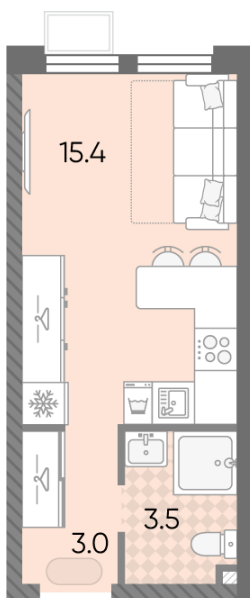

ЖК «ЛУЧИ», к. 5-9 (этап 2)

Срок сдачи: II кв. 2027

Адрес: Солнцево район, ул. Производственная

Станция метро: Солнцево

Студия №624

Спецпредложение:	8 057 557 руб	Подъезд:	4
Базовая цена:	9 841 115 руб	Этаж:	14
Количество комнат	1	Всего этажей	24
Общая площадь	21.9 м ²	Тип планировки:	StB-16-2-16
		Отделка:	без отделки