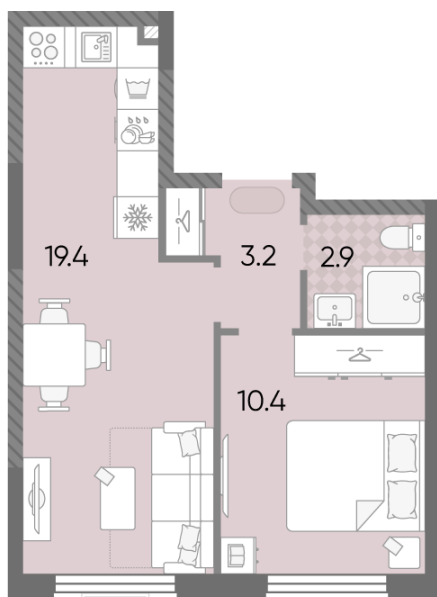

Жилой комплекс «ЛУЧИ», к. 5-9 (этап 2)

Срок сдачи: II кв. 2027

Адрес: Солнцево район, ул. Производственная

Станция метро: Солнцево

1-комнатная евро квартира №475

Спецпредложение:	11 086 602 руб	Подъезд:	4
Базовая цена:	12 814 217 руб	Этаж:	2
Количество комнат	1	Всего этажей	24
Общая площадь	35.9 м²	Тип планировки:	1eL-1-2-16
		Отделка:	без отделки

Европланировка

1e 35.9
1eL-1-2-16