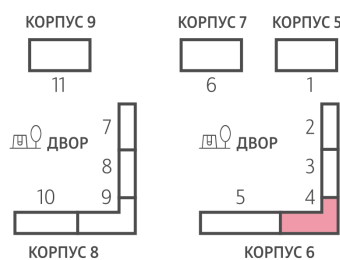

Жилой комплекс «ЛУЧИ», к. 5-9 (этап 2)

Срок сдачи: II кв. 2027

Адрес: Солнцево район, ул. Производственная

Станция метро: Солнцево

1-комнатная евро квартира №475

Спецпредложение:	11 086 602 руб	Подъезд:	4
Базовая цена:	12 814 217 руб	Этаж:	2
Количество комнат	1	Всего этажей	24
Общая площадь	35.9 м ²	Тип планировки:	1eL-1-2-16
		Отделка:	без отделки

Европланировка

1e 35.9
1eL-1-2-16

— Проектируемый проезд —
↓ Производственная ул.

Жилой комплекс «ЛУЧИ», к. 5-9 (этап 2)

↗ м БОРОВСКОЕ ШОССЕ (8 мин. пешком)

🏠 ДВОР

↘ ст. D4 СОЛНЕЧНАЯ

Информация действительна на 12.12.2024