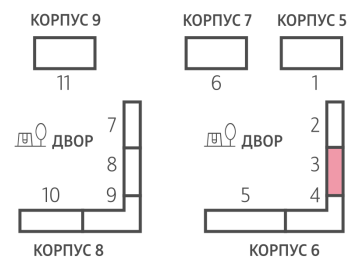

Общая площадь 22.9 м²

Подъезд: 3

Этаж: 9

Всего этажей 24

Тип планировки: StB-10-2-15

Отделка: без отделки

— Проектируемый проезд —
 ↓ Производственная ул.

St	22.9
StB-10-2-15	

Жилой комплекс «ЛУЧИ», к. 5-9 (этап 2)

← м БОРОВСКОЕ ШОССЕ (8 мин. пешком)

↗ ст. D4 СОЛНЕЧНАЯ

ДВОР

↗ м СОЛНЕЦЕВО (10 мин. пешком)

→ ПРОИЗВОДСТВЕННАЯ УЛИЦА

Информация действительна на 15.12.2024

* Данное предложение не является публичной офертой