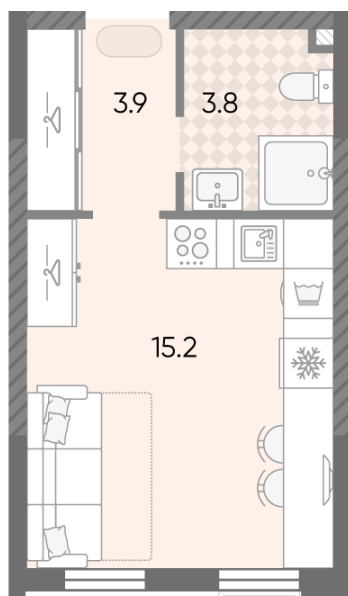

Общая площадь 22.9 м²

Подъезд: 3

Этаж: 9

Всего этажей 24

Тип планировки: StB-10-2-15

Отделка: без отделки

— Проектируемый проезд —
 ↓ Производственная ул.

St	22.9
StB-10-2-15	