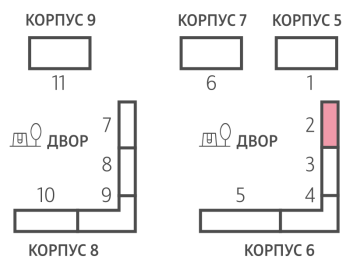

Общая площадь 22.2 м²

Подъезд: 2

Этаж: 15

Всего этажей 24

Тип планировки: StB-8-2-15

Отделка: без отделки

— Проектируемый проезд —
 ↓ Производственная ул.

St	22.2
StB-8-2-15	

ЖК «ЛУЧИ», к. 5-9 (этап 2)

← м БОРОВСКОЕ ШОССЕ (8 мин. пешком)

↗ ст. D4 СОЛНЕЧНАЯ

Информация действительна на 20.04.2025

* Данное предложение не является публичной офертой