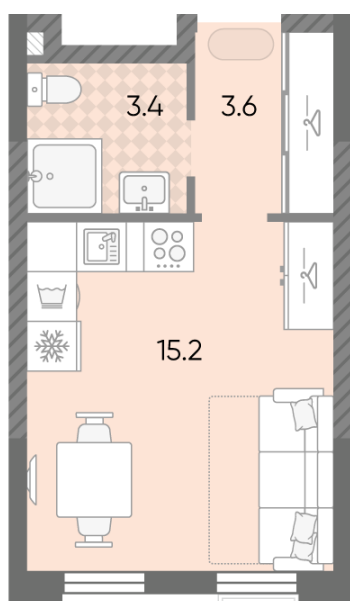

Общая площадь 22.2 м²

Подъезд: 2

Этаж: 15

Всего этажей 24

Тип планировки: StB-8-2-15

Отделка: без отделки

— Проектируемый проезд —
 ↓ Производственная ул.

St	22.2
StB-8-2-15	